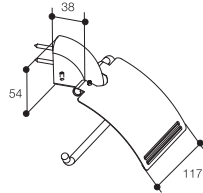

产品规格:

K-18426T	丽笙漱口杯架	110 x 123 x 62mm	抛光镀铬 (-CP)
K-18427T	丽笙玻璃置物架	500 x 111 x 62mm	
K-18428T	丽笙卫生纸架(带盖板)	117 x 38 x 54mm	
K-18431T	丽笙24"双层毛巾杆	692 x 140 x 54mm	
K-18433T	丽笙7"化妆镜	213 x 265mm	
K-18434T	丽笙双层角篮	160 x 160 x 290mm	
K-18420T	丽笙18"毛巾杆	457 x 84 x 54mm	
K-18421T	丽笙24"毛巾杆	610 x 84 x 54mm	
K-18423T	丽笙毛巾环	151 x 38 x 186mm	
K-18424T	丽笙双衣钩	70 x 38 x 54mm	
K-18425T	丽笙肥皂盘	140 x 93 x 62mm	
K-18432T	丽笙24"双层浴巾架	610 x 248 x 178 mm	

产品尺寸图:(单位:毫米)

K-18420T

K-18421T

K-18423T

K-18424T

K-18425T

K-18426T

K-18427T