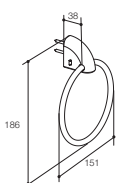

产品规格:

K-18426T	丽笙漱口杯架	110 x 123 x 62mm	抛光镀铬 (-CP)
K-18427T	丽笙玻璃置物架	500 x 111 x 62mm	
K-18428T	丽笙卫生纸架(带盖板)	117 x 38 x 54mm	
K-18431T	丽笙24"双层毛巾杆	692 x 140 x 54mm	
K-18433T	丽笙7"化妆镜	213 x 265mm	
K-18434T	丽笙双层角篮	160 x 160 x 290mm	
K-18420T	丽笙18"毛巾杆	457 x 84 x 54mm	
K-18421T	丽笙24"毛巾杆	610 x 84 x 54mm	
K-18423T	丽笙毛巾环	151 x 38 x 186mm	
K-18424T	丽笙双衣钩	70 x 38 x 54mm	
K-18425T	丽笙肥皂盘	140 x 93 x 62mm	
K-18432T	丽笙24"双层浴巾架	610 x 248 x 178 mm	

产品尺寸图:(单位:毫米)

K-18420T

K-18421T

K-18423T

K-18424T

K-18425T

K-18426T

K-18427T