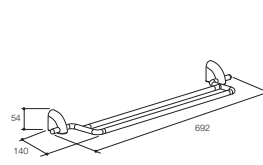

产品规格:

K-18426T	丽笙漱口杯架	110 x 123 x 62mm	抛光镀铬 (-CP)
K-18427T	丽笙玻璃置物架	500 x 111 x 62mm	
K-18428T	丽笙卫生纸架(带盖板)	117 x 38 x 54mm	
K-18431T	丽笙24"双层毛巾杆	692 x 140 x 54mm	
K-18433T	丽笙7"化妆镜	213 x 265mm	
K-18434T	丽笙双层角篮	160 x 160 x 290mm	
K-18420T	丽笙18"毛巾杆	457 x 84 x 54mm	
K-18421T	丽笙24"毛巾杆	610 x 84 x 54mm	
K-18423T	丽笙毛巾环	151 x 38 x 186mm	
K-18424T	丽笙双衣钩	70 x 38 x 54mm	
K-18425T	丽笙肥皂盘	140 x 93 x 62mm	
K-18432T	丽笙24"双层浴巾架	610 x 248 x 178 mm	

产品尺寸图:(单位:毫米)

K-18431T