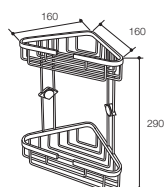

产品规格:

K-18426T	丽笙漱口杯架	110 x 123 x 62mm	抛光镀铬 (-CP)
K-18427T	丽笙玻璃置物架	500 x 111 x 62mm	
K-18428T	丽笙卫生纸架(带盖板)	117 x 38 x 54mm	
K-18431T	丽笙24"双层毛巾杆	692 x 140 x 54mm	
K-18433T	丽笙7"化妆镜	213 x 265mm	
K-18434T	丽笙双层角篮	160 x 160 x 290mm	
K-18420T	丽笙18"毛巾杆	457 x 84 x 54mm	
K-18421T	丽笙24"毛巾杆	610 x 84 x 54mm	
K-18423T	丽笙毛巾环	151 x 38 x 186mm	
K-18424T	丽笙双衣钩	70 x 38 x 54mm	
K-18425T	丽笙肥皂盘	140 x 93 x 62mm	
K-18432T	丽笙24"双层浴巾架	610 x 248 x 178 mm	

产品尺寸图:(单位:毫米)

K-18434T