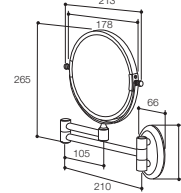

产品规格:

K-18426T	丽笙漱口杯架	110 x 123 x 62mm	抛光镀铬 (-CP)
K-18427T	丽笙玻璃置物架	500 x 111 x 62mm	
K-18428T	丽笙卫生纸架(带盖板)	117 x 38 x 54mm	
K-18431T	丽笙24"双层毛巾杆	692 x 140 x 54mm	
K-18433T	丽笙7"化妆镜	213 x 265mm	
K-18434T	丽笙双层角篮	160 x 160 x 290mm	
K-18420T	丽笙18"毛巾杆	457 x 84 x 54mm	
K-18421T	丽笙24"毛巾杆	610 x 84 x 54mm	
K-18423T	丽笙毛巾环	151 x 38 x 186mm	
K-18424T	丽笙双衣钩	70 x 38 x 54mm	
K-18425T	丽笙肥皂盘	140 x 93 x 62mm	
K-18432T	丽笙24"双层浴巾架	610 x 248 x 178 mm	

产品尺寸图:(单位:毫米)

K-18433T