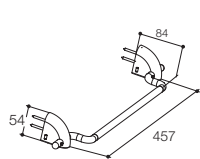

产品规格:

K-18426T	丽笙漱口杯架	110 x 123 x 62mm	抛光镀铬 (-CP)
K-18427T	丽笙玻璃置物架	500 x 111 x 62mm	
K-18428T	丽笙卫生纸架(带盖板)	117 x 38 x 54mm	
K-18431T	丽笙24"双层毛巾杆	692 x 140 x 54mm	
K-18433T	丽笙7"化妆镜	213 x 265mm	
K-18434T	丽笙双层角篮	160 x 160 x 290mm	
K-18420T	丽笙18"毛巾杆	457 x 84 x 54mm	
K-18421T	丽笙24"毛巾杆	610 x 84 x 54mm	
K-18423T	丽笙毛巾环	151 x 38 x 186mm	
K-18424T	丽笙双衣钩	70 x 38 x 54mm	
K-18425T	丽笙肥皂盘	140 x 93 x 62mm	
K-18432T	丽笙24"双层浴巾架	610 x 248 x 178 mm	

产品尺寸图:(单位:毫米)

K-18420T

K-18421T

K-18423T

K-18424T

K-18425T

K-18426T

K-18427T