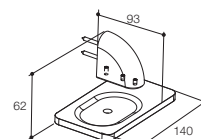

产品规格:

K-18426T	丽笙漱口杯架	110 x 123 x 62mm	抛光镀铬 (-CP)
K-18427T	丽笙玻璃置物架	500 x 111 x 62mm	
K-18428T	丽笙卫生纸架(带盖板)	117 x 38 x 54mm	
K-18431T	丽笙24"双层毛巾杆	692 x 140 x 54mm	
K-18433T	丽笙7"化妆镜	213 x 265mm	
K-18434T	丽笙双层角篮	160 x 160 x 290mm	
K-18420T	丽笙18"毛巾杆	457 x 84 x 54mm	
K-18421T	丽笙24"毛巾杆	610 x 84 x 54mm	
K-18423T	丽笙毛巾环	151 x 38 x 186mm	
K-18424T	丽笙双衣钩	70 x 38 x 54mm	
K-18425T	丽笙肥皂盘	140 x 93 x 62mm	
K-18432T	丽笙24"双层浴巾架	610 x 248 x 178 mm	

产品尺寸图:(单位:毫米)

K-18420T

K-18421T

K-18423T

K-18424T

K-18425T

K-18426T

K-18427T