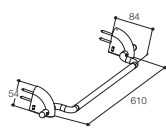

产品规格:

K-18426T	丽笙漱口杯架	110 x 123 x 62mm	抛光镀铬 (-CP)
K-18427T	丽笙玻璃置物架	500 x 111 x 62mm	
K-18428T	丽笙卫生纸架(带盖板)	117 x 38 x 54mm	
K-18431T	丽笙24"双层毛巾杆	692 x 140 x 54mm	
K-18433T	丽笙7"化妆镜	213 x 265mm	
K-18434T	丽笙双层角篮	160 x 160 x 290mm	
K-18420T	丽笙18"毛巾杆	457 x 84 x 54mm	
K-18421T	丽笙24"毛巾杆	610 x 84 x 54mm	
K-18423T	丽笙毛巾环	151 x 38 x 186mm	
K-18424T	丽笙双衣钩	70 x 38 x 54mm	
K-18425T	丽笙肥皂盘	140 x 93 x 62mm	
K-18432T	丽笙24"双层浴巾架	610 x 248 x 178 mm	

产品尺寸图:(单位:毫米)

K-18420T

K-18421T

K-18423T

K-18424T

K-18425T

K-18426T

K-18427T