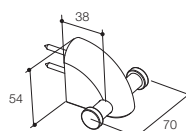

产品规格:

K-18426T	丽笙漱口杯架	110 x 123 x 62mm	抛光镀铬 (-CP)
K-18427T	丽笙玻璃置物架	500 x 111 x 62mm	
K-18428T	丽笙卫生纸架(带盖板)	117 x 38 x 54mm	
K-18431T	丽笙24"双层毛巾杆	692 x 140 x 54mm	
K-18433T	丽笙7"化妆镜	213 x 265mm	
K-18434T	丽笙双层角篮	160 x 160 x 290mm	
K-18420T	丽笙18"毛巾杆	457 x 84 x 54mm	
K-18421T	丽笙24"毛巾杆	610 x 84 x 54mm	
K-18423T	丽笙毛巾环	151 x 38 x 186mm	
K-18424T	丽笙双衣钩	70 x 38 x 54mm	
K-18425T	丽笙肥皂盘	140 x 93 x 62mm	
K-18432T	丽笙24"双层浴巾架	610 x 248 x 178 mm	

产品尺寸图:(单位:毫米)

K-18420T

K-18421T

K-18423T

K-18424T

K-18425T

K-18426T

K-18427T