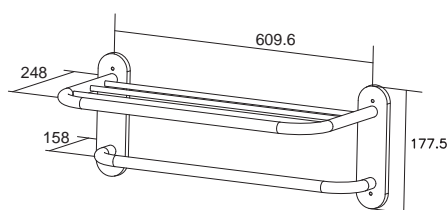

产品规格:

K-18426T	丽笙漱口杯架	110 x 123 x 62mm	抛光镀铬 (-CP)
K-18427T	丽笙玻璃置物架	500 x 111 x 62mm	
K-18428T	丽笙卫生纸架(带盖板)	117 x 38 x 54mm	
K-18431T	丽笙24"双层毛巾杆	692 x 140 x 54mm	
K-18433T	丽笙7"化妆镜	213 x 265mm	
K-18434T	丽笙双层角篮	160 x 160 x 290mm	
K-18420T	丽笙18"毛巾杆	457 x 84 x 54mm	
K-18421T	丽笙24"毛巾杆	610 x 84 x 54mm	
K-18423T	丽笙毛巾环	151 x 38 x 186mm	
K-18424T	丽笙双衣钩	70 x 38 x 54mm	
K-18425T	丽笙肥皂盘	140 x 93 x 62mm	
K-18432T	丽笙24"双层浴巾架	610 x 248 x 178 mm	

产品尺寸图:(单位:毫米)

K-18432T