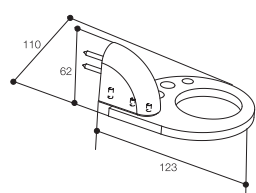

产品规格:

K-18426T	丽笙漱口杯架	110 x 123 x 62mm	抛光镀铬 (-CP)
K-18427T	丽笙玻璃置物架	500 x 111 x 62mm	
K-18428T	丽笙卫生纸架(带盖板)	117 x 38 x 54mm	
K-18431T	丽笙24"双层毛巾杆	692 x 140 x 54mm	
K-18433T	丽笙7"化妆镜	213 x 265mm	
K-18434T	丽笙双层角篮	160 x 160 x 290mm	
K-18420T	丽笙18"毛巾杆	457 x 84 x 54mm	
K-18421T	丽笙24"毛巾杆	610 x 84 x 54mm	
K-18423T	丽笙毛巾环	151 x 38 x 186mm	
K-18424T	丽笙双衣钩	70 x 38 x 54mm	
K-18425T	丽笙肥皂盘	140 x 93 x 62mm	
K-18432T	丽笙24"双层浴巾架	610 x 248 x 178 mm	

产品尺寸图:(单位:毫米)

K-18420T

K-18421T

K-18423T

K-18424T

K-18425T

K-18426T

K-18427T