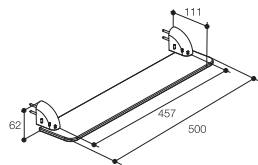

产品规格:

K-18426T	丽笙漱口杯架	110 x 123 x 62mm	抛光镀铬 (-CP)
K-18427T	丽笙玻璃置物架	500 x 111 x 62mm	
K-18428T	丽笙卫生纸架(带盖板)	117 x 38 x 54mm	
K-18431T	丽笙24"双层毛巾杆	692 x 140 x 54mm	
K-18433T	丽笙7"化妆镜	213 x 265mm	
K-18434T	丽笙双层角篮	160 x 160 x 290mm	
K-18420T	丽笙18"毛巾杆	457 x 84 x 54mm	
K-18421T	丽笙24"毛巾杆	610 x 84 x 54mm	
K-18423T	丽笙毛巾环	151 x 38 x 186mm	
K-18424T	丽笙双衣钩	70 x 38 x 54mm	
K-18425T	丽笙肥皂盘	140 x 93 x 62mm	
K-18432T	丽笙24"双层浴巾架	610 x 248 x 178 mm	

产品尺寸图:(单位:毫米)

K-18420T

K-18421T

K-18423T

K-18424T

K-18425T

K-18426T

K-18427T