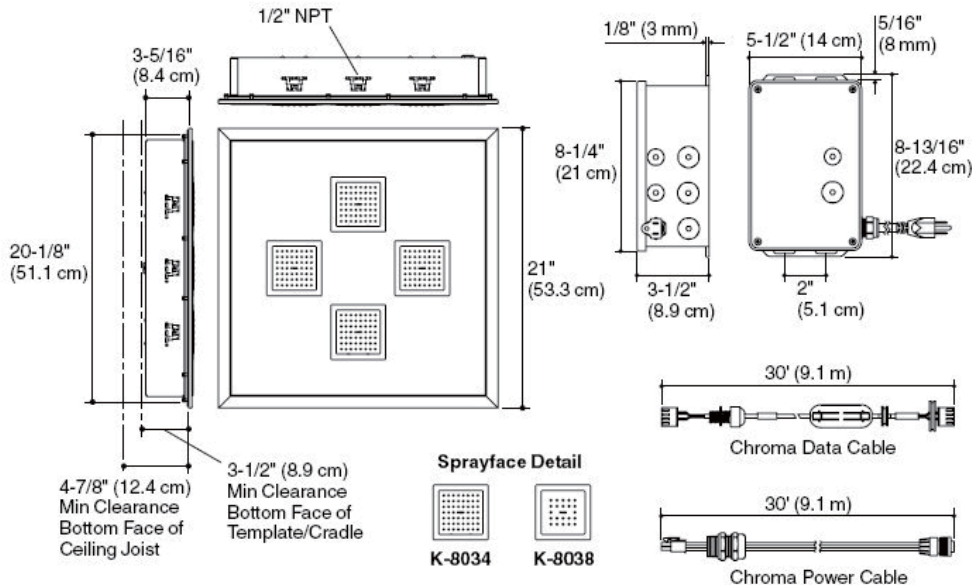

### 产品尺寸图:(单位:毫米)

K-695-1C P

产品尺寸图:(单位:毫米)

K-682W-K-NA

K-10609-A and K-10609-B Cable Kits Available Separately

K-638-K-NA

K-8034-CP

产品尺寸图:(单位:毫米)