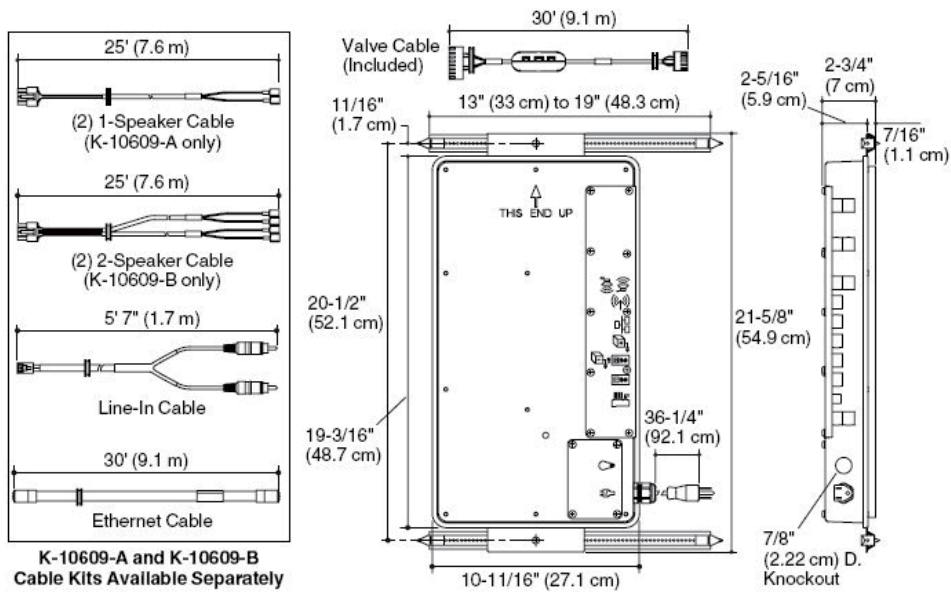

### 产品尺寸图:(单位:毫米)

K-695-1C P

产品尺寸图:(单位:毫米)

K-682W-K-NA

K-10609-A and K-10609-B Cable Kits Available Separately

K-638-K-NA

K-8034-CP

产品尺寸图:(单位:毫米)