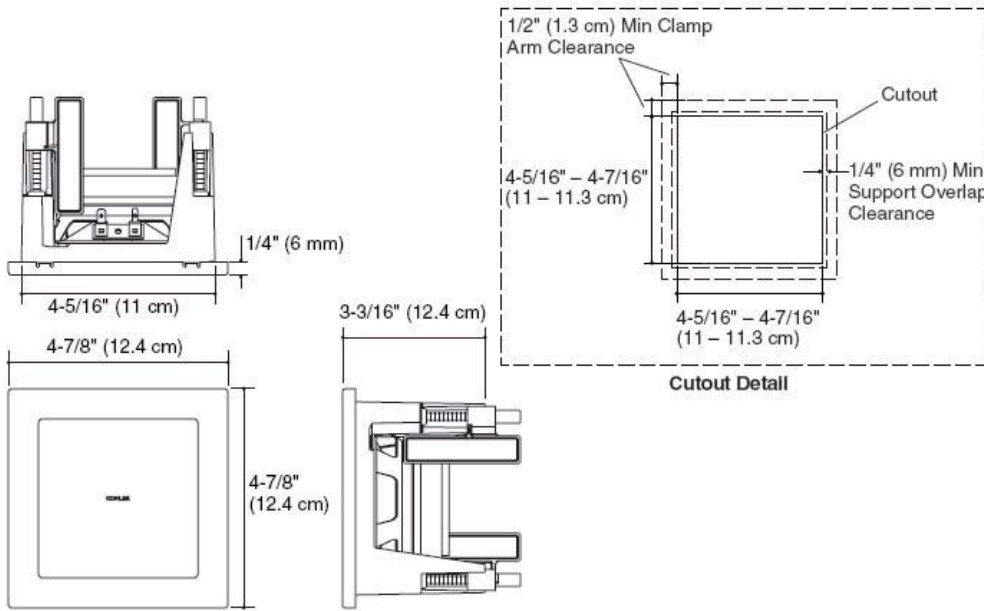

### 产品尺寸图:(单位:毫米)

K-695-1C P

产品尺寸图:(单位:毫米)

K-682W-K-NA

K-10609-A and K-10609-B Cable Kits Available Separately

K-638-K-NA

K-8034-CP

产品尺寸图:(单位:毫米)