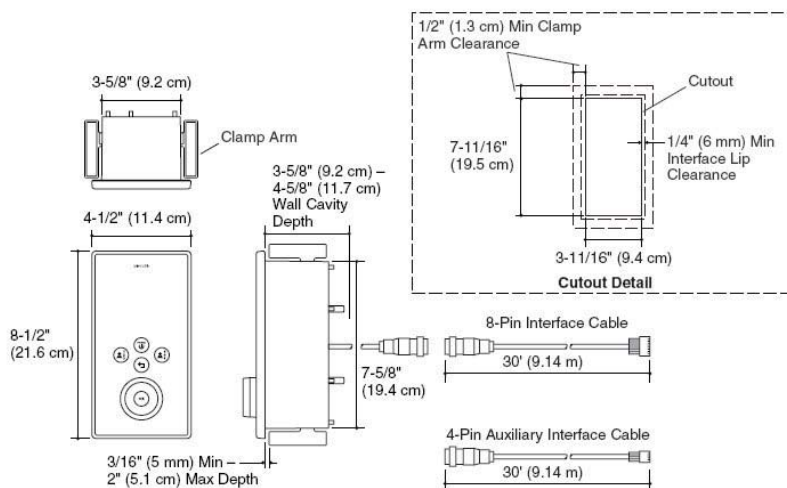

### 产品规格：

型号	表面处理
<b>D TV II 操作面板</b>	
K-695	抛光镀铬(-1CP)
<b>D TV 智能恒温淋浴阀芯</b>	
K-682W -K	-NA
<b>多媒体控制箱</b>	
K-638-K	-NA
<b>幻彩灯光雨林花洒 (含4个水魔方54孔花洒)</b>	
K-8034	抛光镀铬(-CP)
<b>水魔方高保真扬声器 (对)</b>	
K-8033	抛光镀铬(-CP)
<b>双声道音频线(可配一对扬声器)</b>	
K-10609-A	-NA
<b>四声道音频线(可配两对扬声器)</b>	
K-10609-B	-NA

### 产品尺寸图:(单位:毫米)

K-695-1C P

产品尺寸图:(单位:毫米)

K-682W-K-NA

K-10609-A and K-10609-B Cable Kits Available Separately

K-638-K-NA

K-8034-CP

产品尺寸图:(单位:毫米)

K-8033-C P