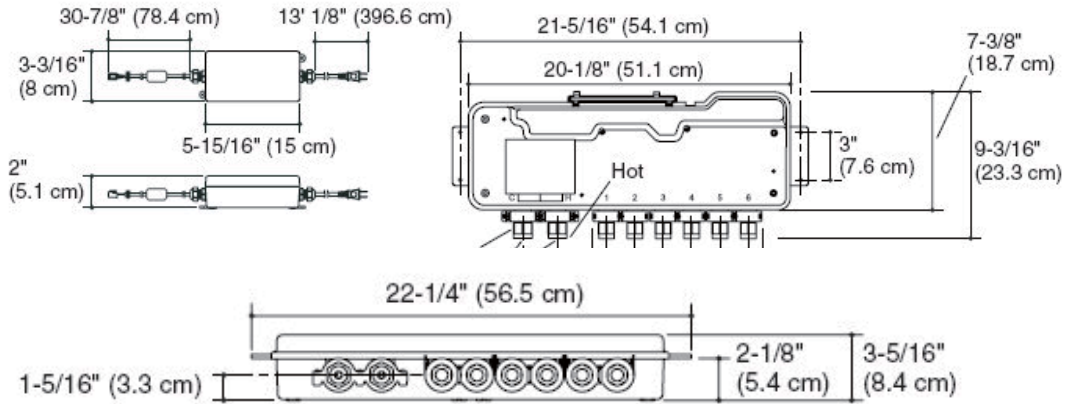

### 产品规格：

型号	表面处理
<b>D TV II 操作面板</b>	
K-695	抛光镀铬(-1CP)
<b>D TV 智能恒温淋浴阀芯</b>	
K-682W -K	-NA
<b>多媒体控制箱</b>	
K-638-K	-NA
<b>幻彩灯光雨林花洒 (含4个水魔方54孔花洒)</b>	
K-8034	抛光镀铬(-CP)
<b>水魔方高保真扬声器 (对)</b>	
K-8033	抛光镀铬(-CP)
<b>双声道音频线(可配一对扬声器)</b>	
K-10609-A	-NA
<b>四声道音频线(可配两对扬声器)</b>	
K-10609-B	-NA

### 产品尺寸图:(单位:毫米)

K-695-1C P

产品尺寸图:(单位:毫米)

K-682W-K-NA

K-10609-A and K-10609-B Cable Kits Available Separately

K-638-K-NA

K-8034-CP

产品尺寸图:(单位:毫米)