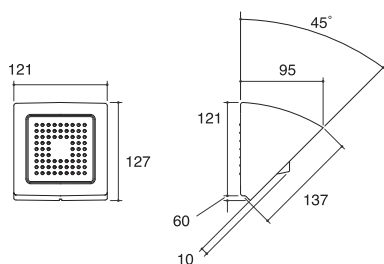

产品规格:

型号	表面处理
水魔方216孔雨林花洒	
K-8030	抛光镀铬(-CP)
水魔方54孔花洒	
K-8022	抛光镀铬(-CP)
水魔方54孔花洒/喷头	
K-8002T	抛光镀铬(-CP)

产品尺寸图:(单位:毫米)

K-8030

K-8022

K-8002T