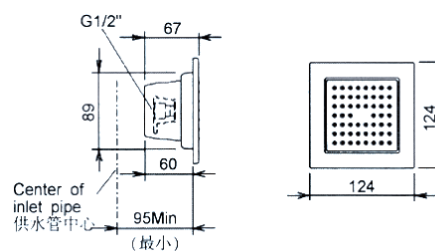

产品规格:

型号	表面处理
水魔方216孔雨林花洒	
K-8030	抛光镀铬(-CP)
水魔方54孔花洒	
K-8022	抛光镀铬(-CP)
水魔方54孔花洒/喷头	
K-8002T	抛光镀铬(-CP)

产品尺寸图:(单位:毫米)

K-8030

K-8022

K-8002T