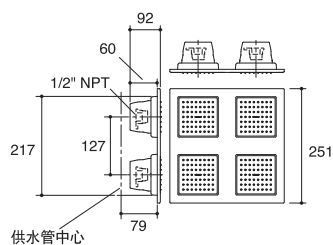

产品规格:

型号	表面处理
水魔方216孔雨林花洒	
K-8030	抛光镀铬(-CP)
水魔方54孔花洒	
K-8022	抛光镀铬(-CP)
水魔方54孔花洒/喷头	
K-8002T	抛光镀铬(-CP)

产品尺寸图:(单位:毫米)

K-8030

K-8022

K-8002T