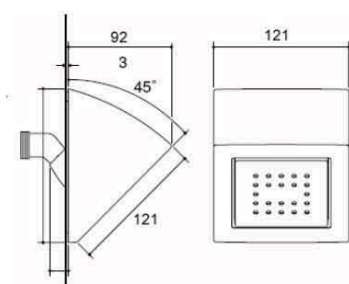

产品规格:

型号	表面处理
水魔方88孔雨林花洒	
K-8031	抛光镀铬(-CP)
水魔方22孔花洒	
K-8023	抛光镀铬(-CP)
水魔方22孔花洒/喷头	
K-8003T	抛光镀铬(-CP)

产品尺寸图: (单位: 毫米)

K-8031

K-8023

K-8003T