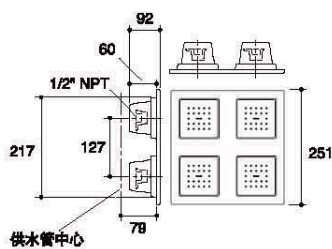

产品规格:

型号	表面处理
水魔方88孔雨林花洒	
K-8031	抛光镀铬(-CP)
水魔方22孔花洒	
K-8023	抛光镀铬(-CP)
水魔方22孔花洒/喷头	
K-8003T	抛光镀铬(-CP)

产品尺寸图: (单位: 毫米)

K-8031

K-8023

K-8003T