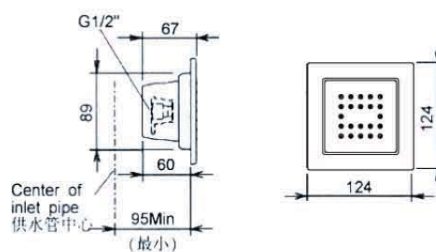

产品规格:

型号	表面处理
水魔方88孔雨林花洒	
K-8031	抛光镀铬(-CP)
水魔方22孔花洒	
K-8023	抛光镀铬(-CP)
水魔方22孔花洒/喷头	
K-8003T	抛光镀铬(-CP)

产品尺寸图: (单位: 毫米)

K-8031

K-8023

K-8003T