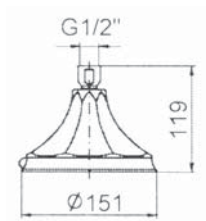

产品规格:

型号	表面处理
梅玛单功能雨篷型花洒	
K-457T	抛光镀铬 (-CP)
梅玛多功能雨篷型花洒	
K-444T	抛光镀铬 (-CP)

产品尺寸图: (单位: 毫米)

K-457T

K-444T