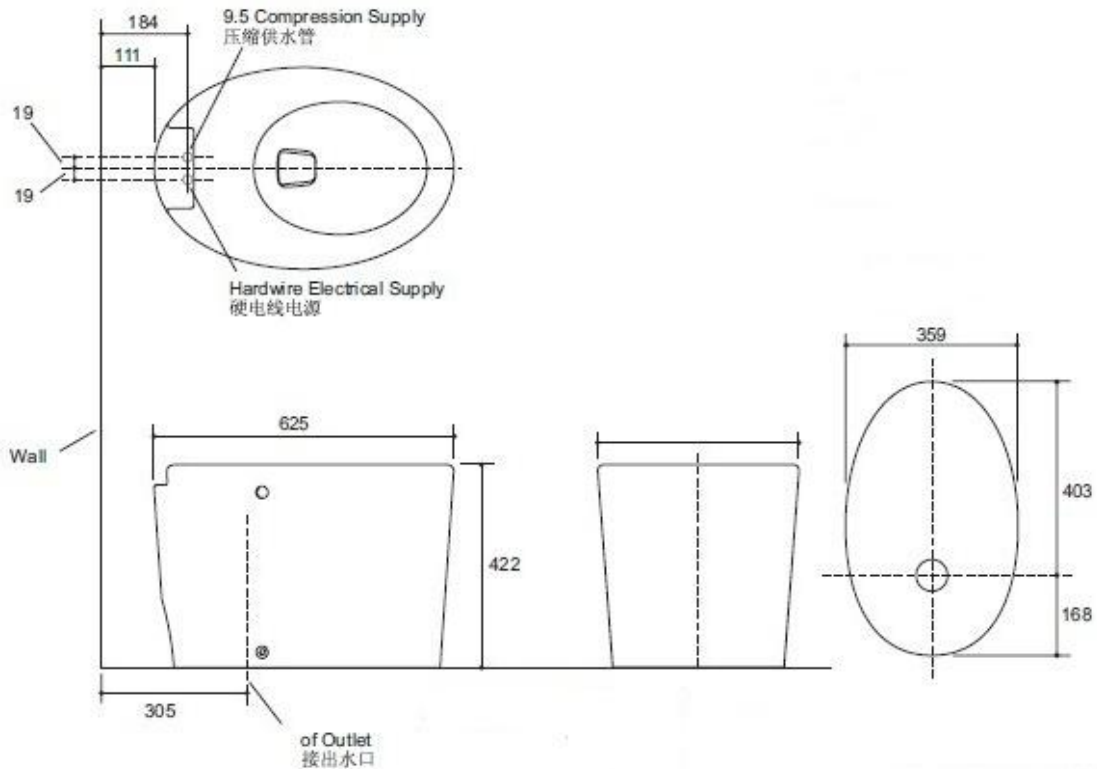

产品规格:

型号	K-3492K
尺寸	419 x 625 x 464mm
缸体高度	422mm
冲水系统	Power Lite 电力助动冲水系统
冲水量	6 升
最小坑距	305mm
包括配件	飘瑞诗缸体, Power Lite™电力助动冲水系统, 缓冲盖板及座圈, 柔触按钮
表面处理	白 (-0) 铂金黑 (-7)

产品尺寸图: (单位:毫米)

K-3492K