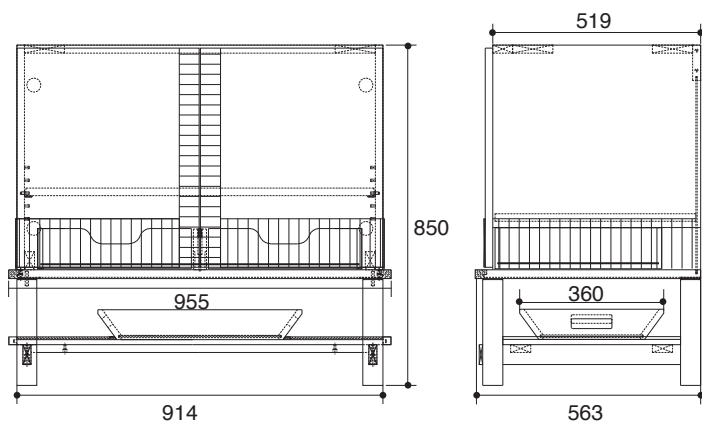

### 产品规格:

型号	K-2394T-8CM-F10	参考页数
安装方式	落地式	
外尺寸 (宽x深x高)	浴室柜: 955 x 563 x 850 mm 台面: 920 x 560 x 30 mm 台下盆: 590 x 409 mm	
材料	底柜: 桃花芯木+门板贴竹片	
包括配件	层搁板, 下底盆, 五金配件包	
包括产品	K-2459T-F10 曼诗浴室柜 K-15025T-8CM-WW 曼诗浴室柜 K-2215T-M-0 拉蒂纳台下脸盆	
推荐配件		
龙头	K-454T-4V-CP 梅玛八寸脸盆龙头	
备注	本产品只提供红褐色(-F10)门板及碧玉白色(-WW)台面供选择	

### 产品尺寸图:(单位:毫米)

K-2394T