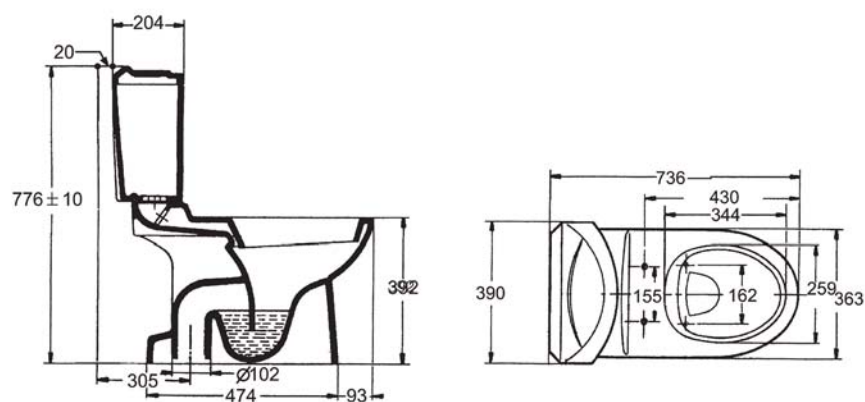

### 产品规格:

型号	K-17714T	K-17714T-S	参考页数
缸体类型	现代型		
总体尺寸 (长 x 宽 x 高)	736 x 390 x 776 mm		
缸体高度	392 mm		
冲水系统	直冲式		9.2
冲水量	3/4.5升		
包括产品	K-8767T缸体、K-17689T 3/4.5L水箱、水箱配件、K-8741T奥帝安盖板、螺栓帽、水箱配件、水箱盖板、双阀式冲水按钮	K-8767T缸体、K-17689T 3/4.5L水箱、水箱配件、K-8827T奥帝安缓降盖板、螺栓帽、水箱配件、水箱盖板、双阀式冲水按钮	
最小坑距	305 mm		
推荐产品			
相应套间	奥帝安套间		
备注	本产品只提供白色(0)		

### 产品尺寸图:(单位:毫米)

K-17714T/K-17714T-S