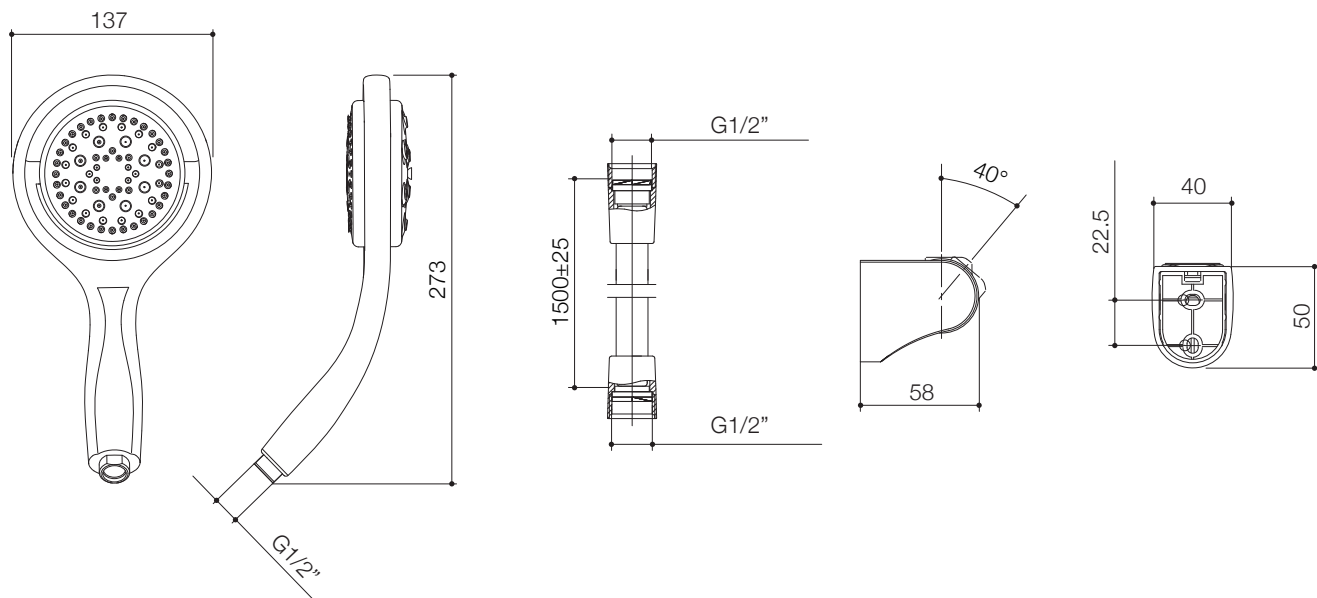

产品规格:

型号	包括配件	表面处理	备注
K-R15599T	包括Flipside 360° 随心转手持花洒-流线型、花洒托架、豪华防缠绕软管	抛光镀铬 (-CP)	彩色包装

产品尺寸图: (单位:毫米)

K-R15599T