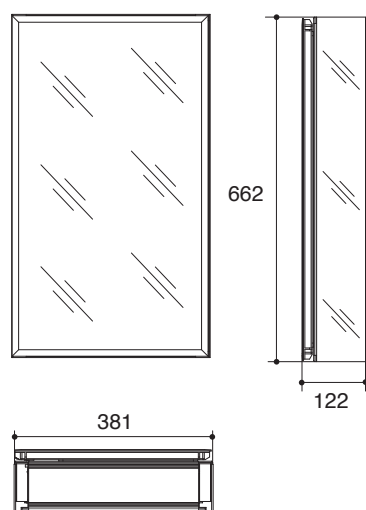

产品规格:

型号	15030T	15031T	15032T	15033T
尺寸(宽x深x高)	381 × 122 × 662mm	508 × 122 × 662mm	635 × 122 × 662mm	762 × 122 × 662mm
材料	铝合金			
安装方式	嵌入式和挂墙式			
铰链位置	左或右			

产品尺寸图:(单位:毫米)

15030T