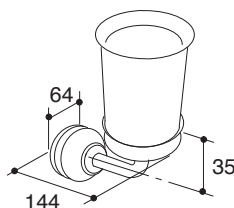

产品规格:

型号	说明	尺寸(宽x深x高)	表面处理
K-12151T	菲尔法斯24"毛巾杆	673 x 102 x 64mm	拉丝镀铬 (-BN) 抛光镀铬 (-CP)
K-12153T	菲尔法斯双衣钩	44 x 102 x 64mm	
K-12156T	菲尔法斯单衣钩	64 x 92 x 43mm	
K-12157T	菲尔法斯卫生纸架	165 x 86 x 121mm	
K-12158T	菲尔法斯玻璃置物架	572 x 165 x 64mm	
K-12161T	菲尔法斯漱口杯架	64 x 144 x 35mm	
K-12162T	菲尔法斯肥皂盘	64 x 144 x 43mm	

产品尺寸图:(单位:毫米)

K-12151T

K-12153T

K-12156T

K-12157T

K-12158T

K-12161T

K-12162T