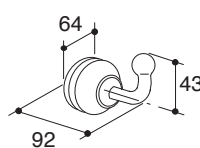

产品规格:

型号	说明	尺寸(宽x深x高)	表面处理
K-12151T	菲尔法斯24"毛巾杆	673 x 102 x 64mm	拉丝镀铬 (-BN) 抛光镀铬 (-CP)
K-12153T	菲尔法斯双衣钩	44 x 102 x 64mm	
K-12156T	菲尔法斯单衣钩	64 x 92 x 43mm	
K-12157T	菲尔法斯卫生纸架	165 x 86 x 121mm	
K-12158T	菲尔法斯玻璃置物架	572 x 165 x 64mm	
K-12161T	菲尔法斯漱口杯架	64 x 144 x 35mm	
K-12162T	菲尔法斯肥皂盘	64 x 144 x 43mm	

产品尺寸图:(单位:毫米)

K-12151T

K-12153T

K-12156T

K-12157T

K-12158T

K-12161T

K-12162T