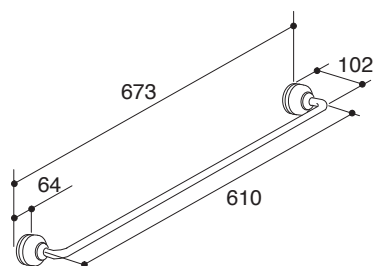

产品规格:

型号	说明	尺寸(宽x深x高)	表面处理
K-12151T	菲尔法斯24"毛巾杆	673 x 102 x 64mm	拉丝镀铬 (-BN) 抛光镀铬 (-CP)
K-12153T	菲尔法斯双衣钩	44 x 102 x 64mm	
K-12156T	菲尔法斯单衣钩	64 x 92 x 43mm	
K-12157T	菲尔法斯卫生纸架	165 x 86 x 121mm	
K-12158T	菲尔法斯玻璃置物架	572 x 165 x 64mm	
K-12161T	菲尔法斯漱口杯架	64 x 144 x 35mm	
K-12162T	菲尔法斯肥皂盘	64 x 144 x 43mm	

产品尺寸图:(单位:毫米)

K-12151T

K-12153T

K-12156T

K-12157T

K-12158T

K-12161T

K-12162T