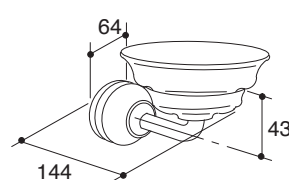

产品规格:

型号	说明	尺寸(宽x深x高)	表面处理
K-12151T	菲尔法斯24"毛巾杆	673 x 102 x 64mm	拉丝镀铬 (-BN) 抛光镀铬 (-CP)
K-12153T	菲尔法斯双衣钩	44 x 102 x 64mm	
K-12156T	菲尔法斯单衣钩	64 x 92 x 43mm	
K-12157T	菲尔法斯卫生纸架	165 x 86 x 121mm	
K-12158T	菲尔法斯玻璃置物架	572 x 165 x 64mm	
K-12161T	菲尔法斯漱口杯架	64 x 144 x 35mm	
K-12162T	菲尔法斯肥皂盘	64 x 144 x 43mm	

产品尺寸图:(单位:毫米)

K-12151T

K-12153T

K-12156T

K-12157T

K-12158T

K-12161T

K-12162T