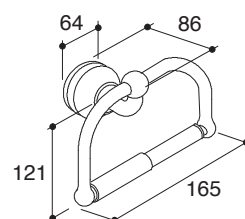

产品规格:

型号	说明	尺寸(宽x深x高)	表面处理
K-12151T	菲尔法斯24"毛巾杆	673 x 102 x 64mm	拉丝镀铬 (-BN) 抛光镀铬 (-CP)
K-12153T	菲尔法斯双衣钩	44 x 102 x 64mm	
K-12156T	菲尔法斯单衣钩	64 x 92 x 43mm	
K-12157T	菲尔法斯卫生纸架	165 x 86 x 121mm	
K-12158T	菲尔法斯玻璃置物架	572 x 165 x 64mm	
K-12161T	菲尔法斯漱口杯架	64 x 144 x 35mm	
K-12162T	菲尔法斯肥皂盘	64 x 144 x 43mm	

产品尺寸图:(单位:毫米)

K-12151T

K-12153T

K-12156T

K-12157T

K-12158T

K-12161T

K-12162T