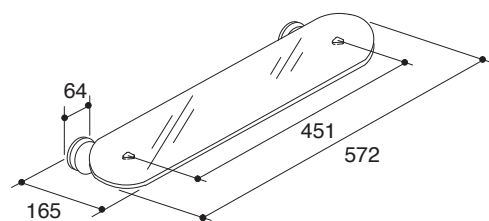

产品规格:

型号	说明	尺寸(宽x深x高)	表面处理
K-12151T	菲尔法斯24"毛巾杆	673 x 102 x 64mm	拉丝镀铬 (-BN) 抛光镀铬 (-CP)
K-12153T	菲尔法斯双衣钩	44 x 102 x 64mm	
K-12156T	菲尔法斯单衣钩	64 x 92 x 43mm	
K-12157T	菲尔法斯卫生纸架	165 x 86 x 121mm	
K-12158T	菲尔法斯玻璃置物架	572 x 165 x 64mm	
K-12161T	菲尔法斯漱口杯架	64 x 144 x 35mm	
K-12162T	菲尔法斯肥皂盘	64 x 144 x 43mm	

产品尺寸图:(单位:毫米)

K-12151T

K-12153T

K-12156T

K-12157T

K-12158T

K-12161T

K-12162T