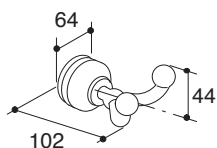

产品规格:

型号	说明	尺寸(宽x深x高)	表面处理
K-12151T	菲尔法斯24"毛巾杆	673 x 102 x 64mm	拉丝镀铬 (-BN) 抛光镀铬 (-CP)
K-12153T	菲尔法斯双衣钩	44 x 102 x 64mm	
K-12156T	菲尔法斯单衣钩	64 x 92 x 43mm	
K-12157T	菲尔法斯卫生纸架	165 x 86 x 121mm	
K-12158T	菲尔法斯玻璃置物架	572 x 165 x 64mm	
K-12161T	菲尔法斯漱口杯架	64 x 144 x 35mm	
K-12162T	菲尔法斯肥皂盘	64 x 144 x 43mm	

产品尺寸图:(单位:毫米)

K-12151T

K-12153T

K-12156T

K-12157T

K-12158T

K-12161T

K-12162T