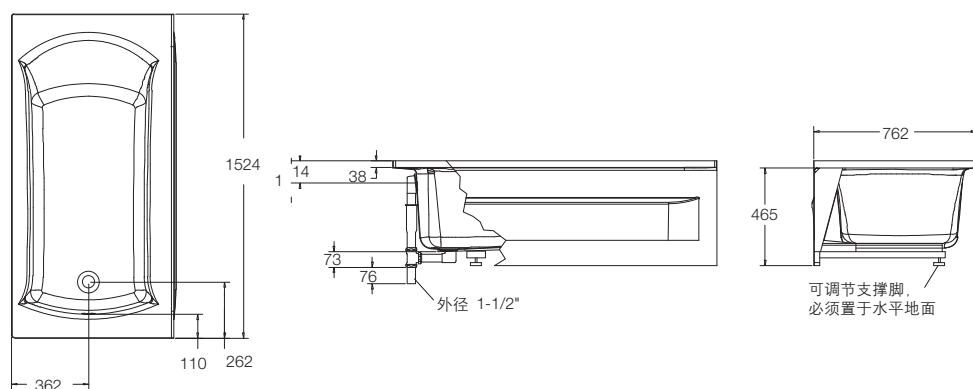

产品规格:

型号	K-8772	K-8770	参考页数
出水口	左	右	
尺寸	1524 x 762 x 465 mm		
内部尺寸	顶边: 1310 x 550 mm 底边: 1000 x 470 mm		
满水容量	150升		
重量	38公斤		
材料	高亮度亚克力		5.5
安装方式	三面嵌墙式		
推荐配件			
排水	K-17296T-CP		
浴枕	K-1491T-7		
可选用配件			
龙头	挂墙式		第2部份
符合标准	达到或超过美国ANSI Z214.1-1995标准, 产品尺寸可能在其公差允许范围内略有调整		
备注	本产品只提供白色(0)、杏色(47)和浅骨色(96)		

产品尺寸图: (单位: 毫米)

K-8772