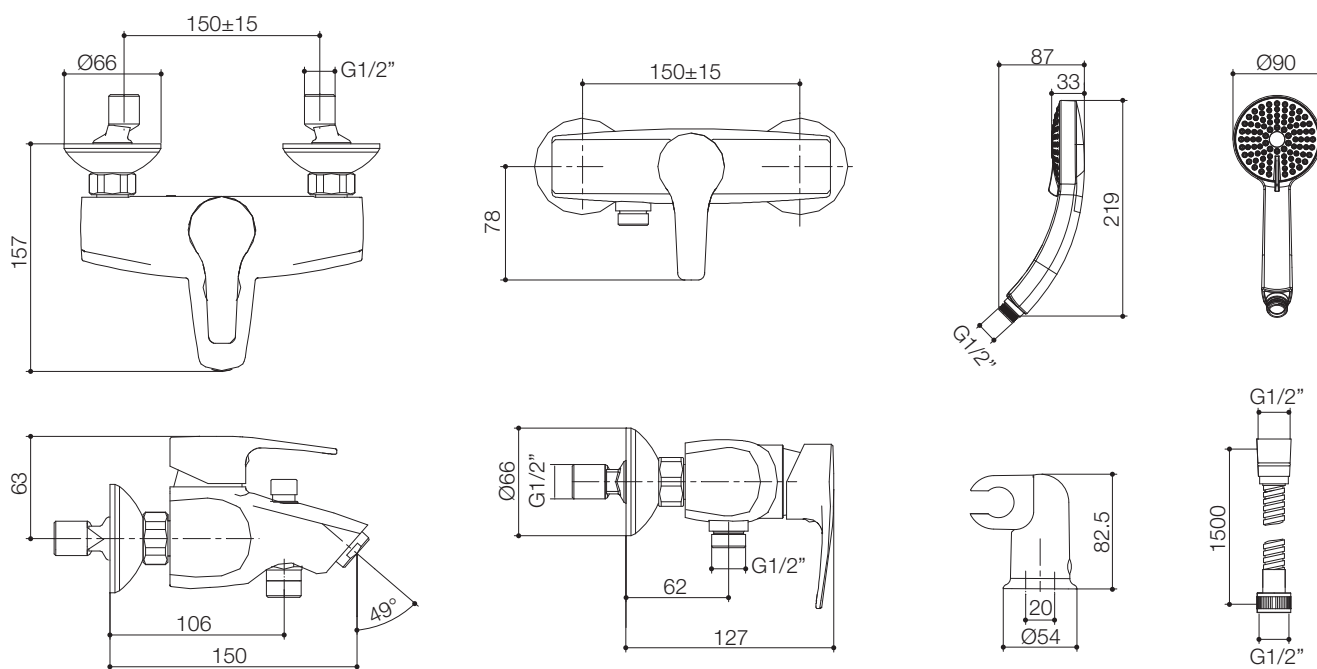

K-7680T-4/K-7681T-4

产品规格:

型号	伸长#	把手	包括配件	表面处理
蒂亚挂墙式浴缸花洒龙头				
K-7680T-4	155mm	杆型把手	包括长155mm出水嘴、阀芯、起泡器、把手、翠思4功能手持花洒、软管、分水器、花洒托架、离心接头	抛光镀铬 (-CP)
蒂亚挂墙式花洒龙头				
K-7681T-4		杆型把手	包括阀芯、把手、翠思4功能手持花洒、软管、花洒托架、离心接头	抛光镀铬 (-CP)

伸长: 出水孔至龙头开孔中心的距离

产品尺寸图: (单位:毫米)

K-7680T-4

K-7681T-4