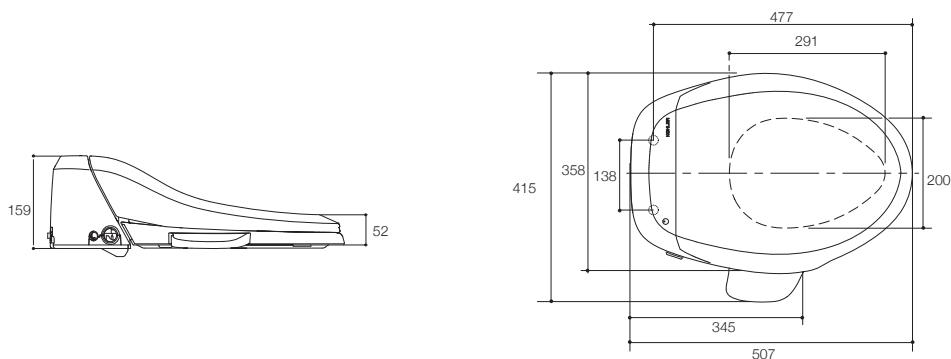

产品规格:

规格										
给水水压	0.7kgf/cm ² -7.5kgf/cm ² (0.07MPa-0.74MPa)									
规格	220-240V, 50/60Hz, 450W									
电源线长度	1.5m									
水箱加热规格	400W									
清洗	<table border="1"> <tr> <td>出水量</td> <td> <table border="1"> <tr> <td>臀部清洗</td> <td rowspan="2">0.4L/min-0.8L/min (可调节)</td> </tr> <tr> <td>女性清洁</td> </tr> </table> </td> </tr> <tr> <td>喷头数量</td> <td>2</td> </tr> <tr> <td>清洗水温</td> <td>关、低、中、高四档 (室温-40°C)</td> </tr> </table>	出水量	<table border="1"> <tr> <td>臀部清洗</td> <td rowspan="2">0.4L/min-0.8L/min (可调节)</td> </tr> <tr> <td>女性清洁</td> </tr> </table>	臀部清洗	0.4L/min-0.8L/min (可调节)	女性清洁	喷头数量	2	清洗水温	关、低、中、高四档 (室温-40°C)
	出水量	<table border="1"> <tr> <td>臀部清洗</td> <td rowspan="2">0.4L/min-0.8L/min (可调节)</td> </tr> <tr> <td>女性清洁</td> </tr> </table>	臀部清洗	0.4L/min-0.8L/min (可调节)		女性清洁				
	臀部清洗	0.4L/min-0.8L/min (可调节)								
	女性清洁									
喷头数量	2									
清洗水温	关、低、中、高四档 (室温-40°C)									
安全装置	水温过热保护及防干烧	温度保险丝, 过热断路器, 水位开关								
	逆流防止	单向阀								
	保温坐圈	<table border="1"> <tr> <td>加热最大功率</td> <td>40W</td> </tr> <tr> <td>温度调节</td> <td>关、低、中、高四档 (室温-40°C)</td> </tr> <tr> <td>安全装置</td> <td>温度保险丝, 过热断路器</td> </tr> </table>	加热最大功率	40W	温度调节	关、低、中、高四档 (室温-40°C)	安全装置	温度保险丝, 过热断路器		
加热最大功率	40W									
温度调节	关、低、中、高四档 (室温-40°C)									
安全装置	温度保险丝, 过热断路器									
舒适	盖板	缓降								
	坐圈	缓降								
卫生	快速拆除本体	推动按键								
	抗菌材料	坐圈和上盖								
其他功能	电源开关	开/关								
	落坐感应	置于坐圈内部								
备注	本产品只提供白色(O)									

安装前应预留220-240V, 50/60Hz, 16A的带接地故障断路器或接地漏电保护器的三眼电源插座在坐便器右侧(人体坐于坐便器上时的方位)约1米范围内。安装及使用注意事项请严格参照产品说明书。

型号	适用产品	备注
K-4772T-0	K-3360, K-3324, K-3494, K-3466, K-3384, K-3384-C2, K-17510-C2, K-3322, K-3489, K-3453, K-3564-S	科勒连体坐便器
	K-3555, K-3486, K-3429, K-3517T, K-3439, K-3457, K-3448, K-8743, K-3471, K-8744, K-3499, K-3496, K-3444, K-4727, K-3482, K-4728, K-17644, K-3422, K-8742, K-8756, K-8764-B	能够与大部分科勒分体坐便器配合使用(除欧款与圆端型外)

产品尺寸图:(单位:毫米)

K-4772T