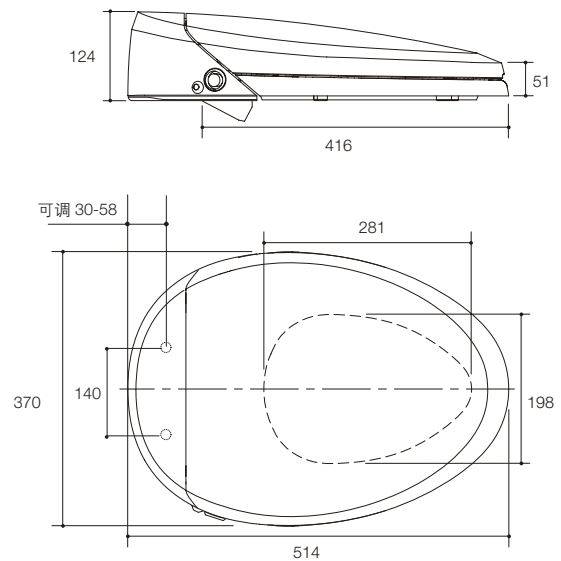

K-4709K

安装前应预留220-240V, 50/60Hz 带漏电保护功能的三眼电源插座在座便器左侧约1米范围内, 安装及使用注意事项请严格参照产品说明书。