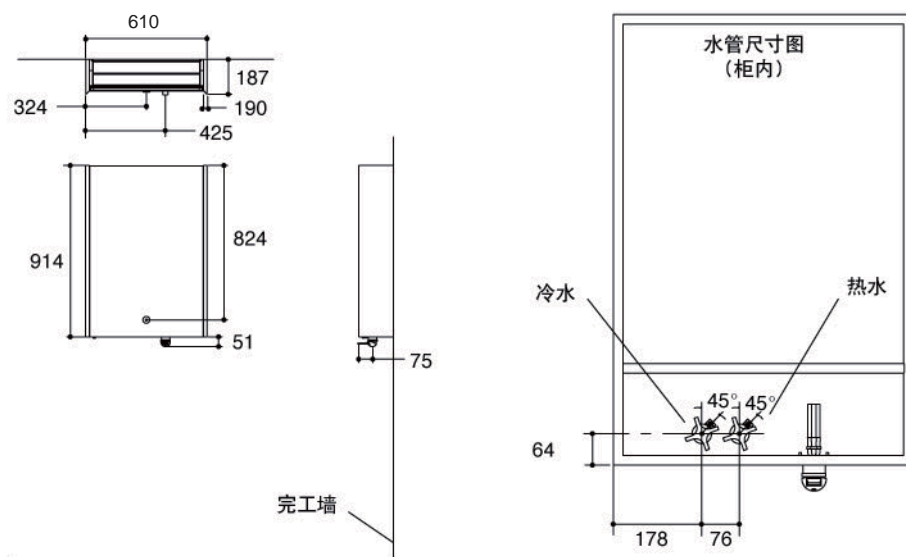

产品规格:

型号	尺寸	说明
K-3094	610 x 914mm	与K-3091飘瑞诗镜柜搭配使用

产品尺寸图:

K-3091