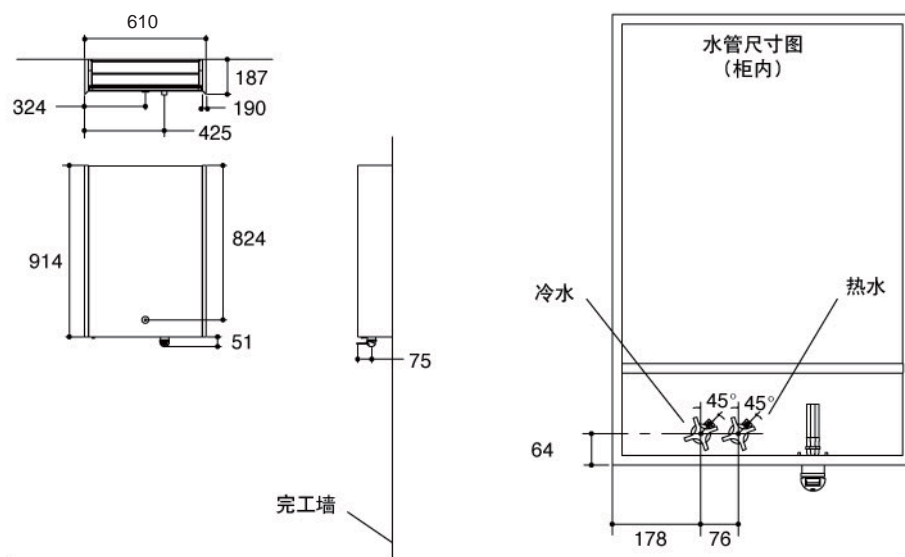

产品规格:

型号	尺寸	说明
K-3091	610 x 914mm	镜柜及内置式Laminar龙头

产品尺寸图:

K-3091