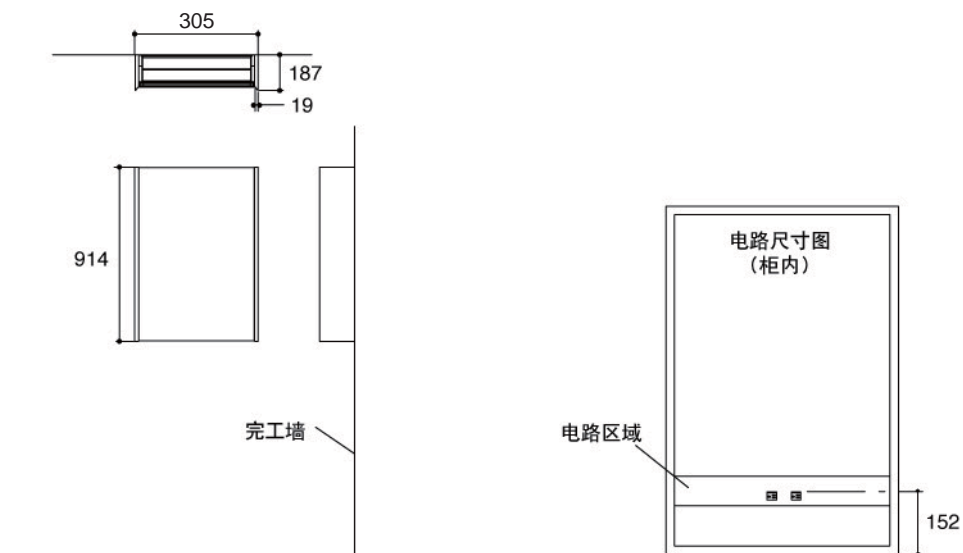

产品规格:

型号	尺寸	说明
K-3082	305 x 914mm	镜柜, 右边开启

产品尺寸图:

K-3082