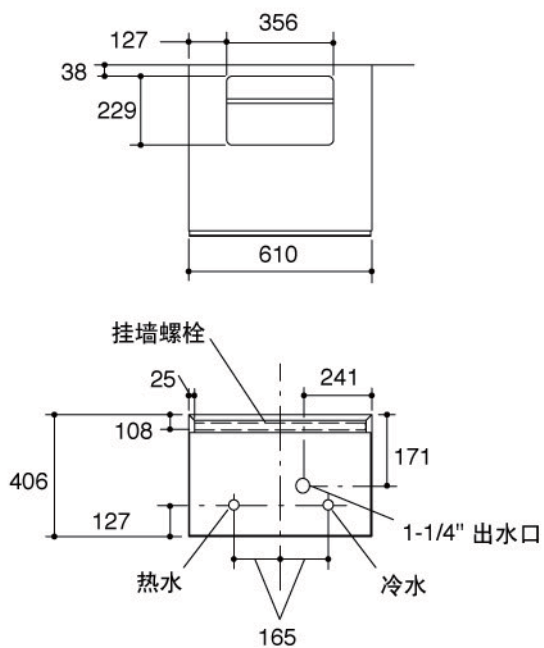

产品规格:

| 型号     | 尺寸                | 说明    |
|--------|-------------------|-------|
| K-3081 | 610 x 572 x 406mm | 挂墙式浴柜 |

产品尺寸图:

**K-3081**