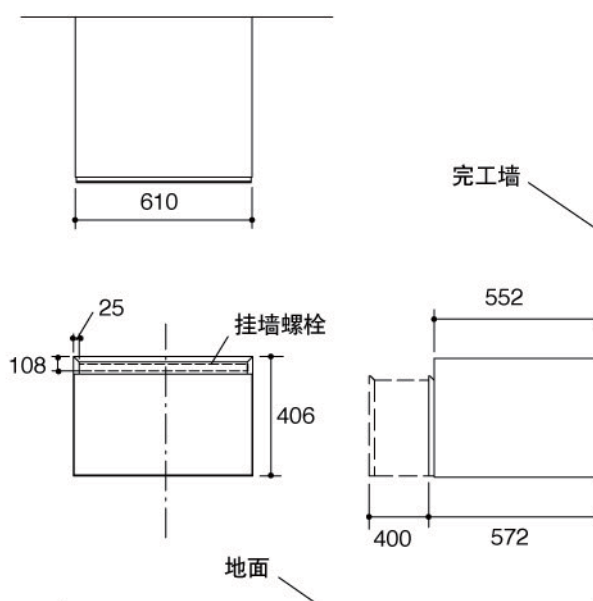

产品规格:

型号	尺寸	说明
K-3080	610 x 572 x 406mm	挂墙式橱柜

产品尺寸图:

K-3080