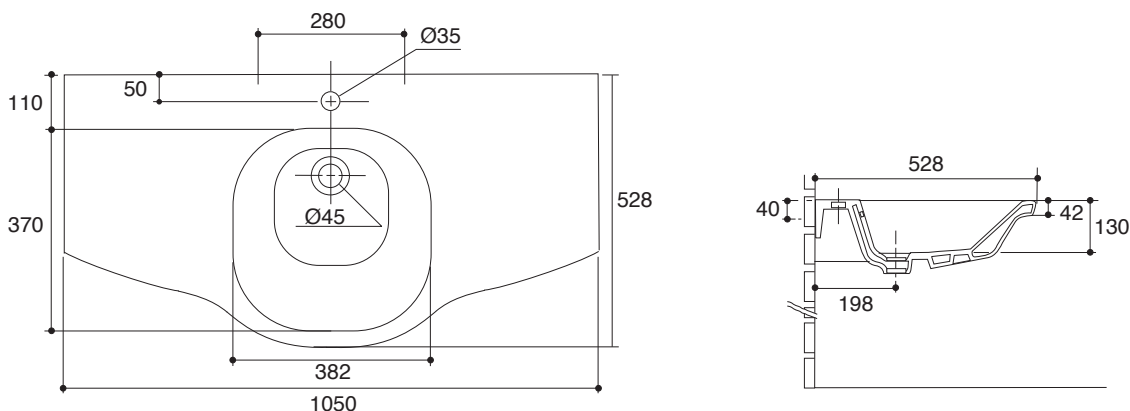

产品规格:

型号	K-2420T-1
安装方式	挂墙式
龙头安装孔#	单孔
外尺寸	1050 × 528 mm
脸盆内径	382 × 370 × 130 mm
材料	耐火土
推荐配件	
龙头	K-8630 依洛诗脸盆龙头
款式变化	
相应套间	费丽兰套间
备注	本产品只提供白色(0)和骨色(96)

#尺寸仅供参考，可能会因P弯、龙头、角阀及供水管而改变。

产品尺寸图: (单位:毫米)

K-2420T-1