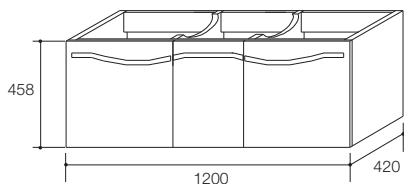

产品规格:

| | | |
|-------|------------------------------------|------|
| 安装方式 | 挂墙式/落地式 | |
| 外尺寸 | 1200 x 420 x 458 mm | |
| 材料 | 白色亚光烤漆 | |
| 包括配件 | 门板、把手、搁板、铰链 | 8.3 |
| 推荐产品 | | |
| 镜子 | K-13015T-0 维珂佩1200mm镜子 | 7.16 |
| 脸盆 | K-19951T-1-0 欧芙一体化台盆 | |
| 龙头 | K-18870T 艾丽维脸盆龙头 | |
| 可选用配件 | | |
| 支撑脚 | K-15045T-NA, 265mm高, 铝合金支撑脚 | 第2部分 |
| 款式变化 | | |
| 相应套间 | 欧芙套间 | |
| 备注 | 本产品仅提供亚光白色(-LU) 选配支撑脚可有15mm高度调节 | |

产品尺寸图:(单位:毫米)

K-19970T