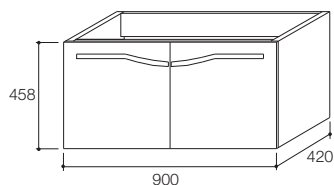

产品规格:

安装方式	挂墙式/落地式	
外尺寸	900 x 420 x 458 mm	
材料	白色亚光烤漆	
包括配件	门板、把手、搁板、铰链	8.3
推荐产品		
镜子	K-13013T-0 维珂佩800mm镜子	7.16
脸盆	K-19950T-1-0 欧芙一体化台盆	
龙头	K-18870T 艾丽维脸盆龙头	
可选用配件		
支撑脚	K-15045T-NA, 265mm高, 铝合金支撑脚	第2部分
款式变化		
相应套间	欧芙套间	
备注	本产品仅提供亚光白色(-LU) 选配支撑脚可有15mm高度调节	

产品尺寸图:(单位:毫米)

K-19969T