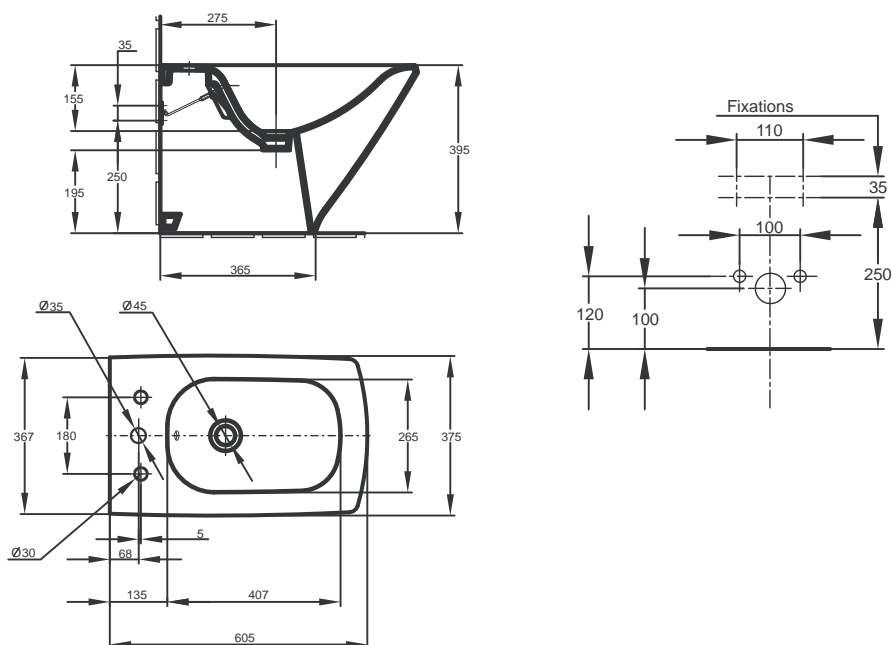

产品规格:

型号	K-19044
冲洗方式	水平冲洗
出水嘴位置	盆上
尺寸 (长X宽X高)	605 x 375 x 395mm
龙头安装	单孔龙头
安装方式	横排水
推荐产品	
龙头	K-19517T 维芙净身器龙头
相应套间	艾思格尔套间
备注	本产品只提供白色(00)

产品尺寸图:(单位:毫米)

K-19044