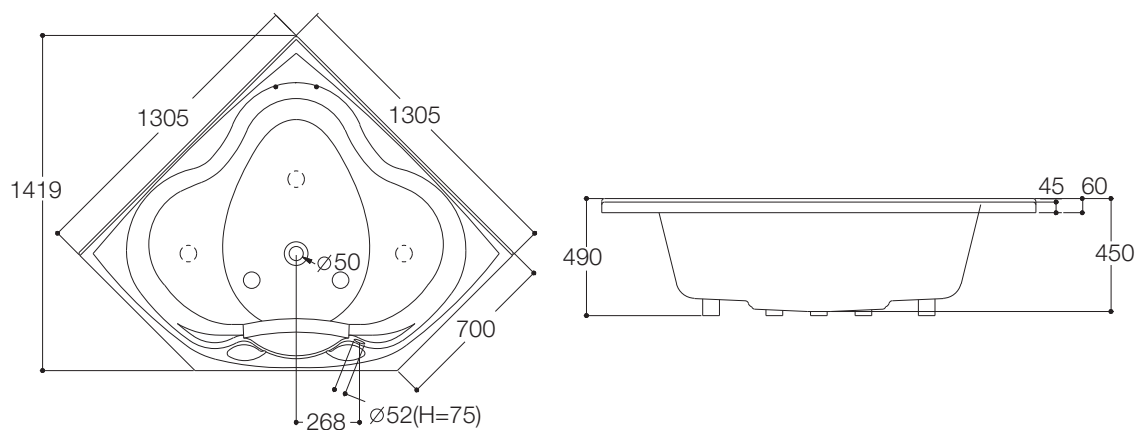

产品规格:

型号	K-18778T	参考页数
尺寸	1305 x 1305 x 490 mm	
内部尺寸	顶边: 1000 x 1400 mm 底边: 820 x 1160 mm	
到溢水口容量	286升	
重量	31公斤	
材料	亚克力	5.5
安装方式	嵌入式	
推荐配件		
排水	K-17295T	
可选用配件		
龙头	缸边式/挂墙式	第2部份
款式变化		
同设计按摩浴缸	K-18777T	5.22
备注	本产品只提供白色(0)	

产品尺寸图:(单位:毫米)

K-18778T