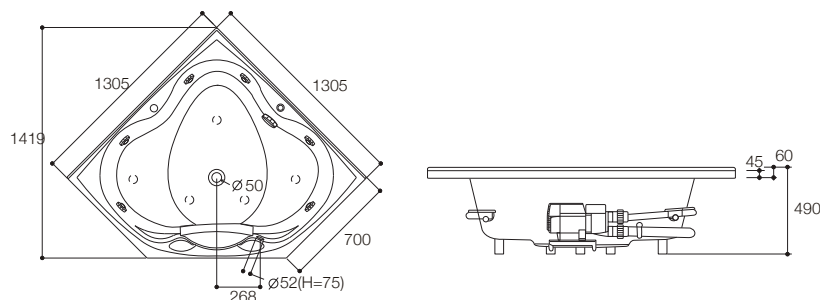

#### 产品规格:

型号	K-18777T
尺寸(长×宽×高)	1305×1305×490 mm
内部尺寸	顶边: 1000×1400 mm 底边: 820×1160 mm
满水容量	286升(至溢水口)
喷嘴数量	6
水泵安放处	左边或右边
重量	46公斤
材料	高亮度亚克力
安装方式	嵌入式
所需电源电路	需要专用的分支电路, 并安装30毫安级的漏电保护开关
水泵	220-240伏特、50赫兹、2.8安培
检修门	500×400 mm
<b>推荐配件</b>	
排水	K-17295T
浴枕	K-1491T-7
<b>可选用配件</b>	
龙头	缸边式/挂墙式
<b>款式变化</b>	
同设计浴缸	K-18778T
备注	本产品只提供白色(0)

安装者须安装地下线路保护措施

#### 产品尺寸图: (单位:毫米)

K-18777T