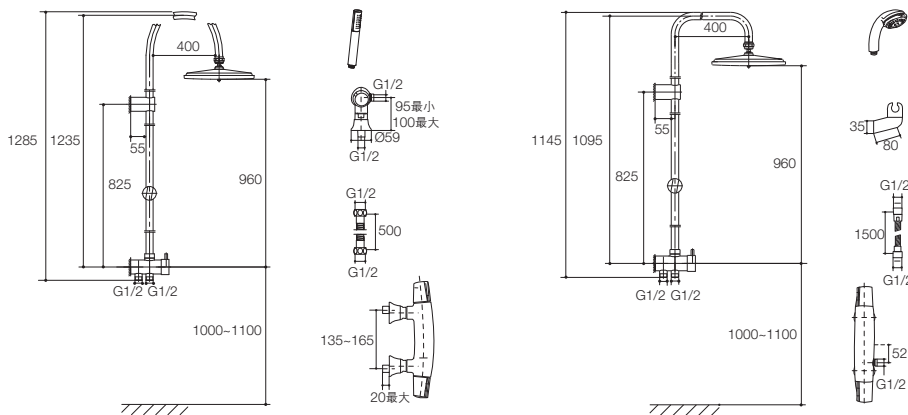

K-18498T/18461T-7/18499T

产品规格:

型号	出水嘴	把手	包括配件	表面处理	备注
恒温双花洒弧形淋浴柱					
K-18498T	—	金属	星珀恒温花洒龙头本体、弧型淋浴柱、分水器、滑动花洒托架、时尚杆型手持花洒、软管、8"热带雨林平面花洒	抛光镀铬 (-CP)	最佳工作水压 3公斤
K-18461T-7			淋浴柱为高度可调型，其余同上		
恒温双花洒直角形淋浴柱					
K-18499T	—	金属	星珀恒温花洒龙头本体、直角型淋浴柱、分水器、滑动花洒托架、多功能手持花洒、软管、8"热带雨林平面花洒	抛光镀铬 (-CP)	最佳工作水压 3公斤

产品尺寸图:(单位:毫米)

K-18498T/K-18461T-7

K-18499T