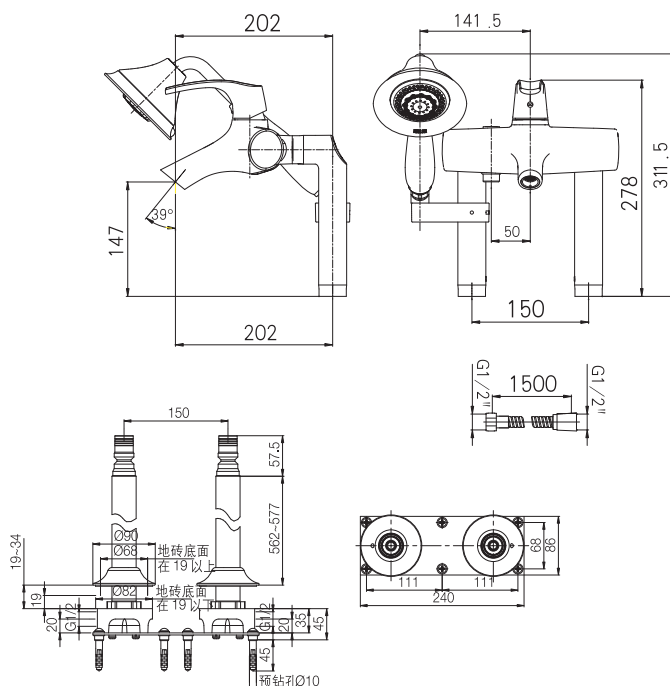

产品规格：

K-18486T-4	伸长# 202 mm	金属	多功能雨蓬型手持花洒 出水嘴、把手、起泡器、 阀芯、分水器、软管、 花洒托架	抛光镀铬 (-CP)	需另配18492T落地支架,建议 搭配艾斯格尔独立式浴缸
------------	---------------	----	---	---------------	---------------------------------

产品尺寸图:(单位:毫米)

K-18486T