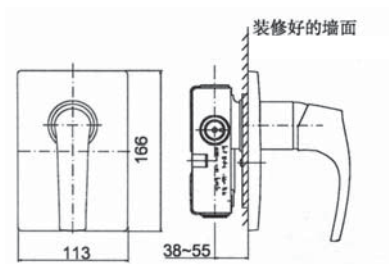

K-18471T/18470T

产品规格:

型号	表面处理	备注
星珀40mm入墙式浴缸花洒面板		
K-18471T-4	抛光镀铬(-CP)	需另配882T 40mm 大流量入墙式浴缸花洒阀芯
星珀40mm入墙式花洒面板		
K-18470T-4	抛光镀铬(-CP)	需另配880T 40mm 大流量入墙式花洒阀芯

产品尺寸图:(单位:毫米)

K-18471T

K-18470T