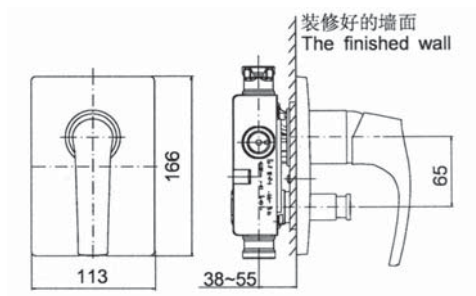

K-18471T/18470T

产品规格:

型号	表面处理	备注
星珀40mm入墙式浴缸花洒面板		
K-18471T-4	抛光镀铬(-CP)	需另配882T 40mm 大流量入墙式浴缸花洒阀芯
星珀40mm入墙式花洒面板		
K-18470T-4	抛光镀铬(-CP)	需另配880T 40mm 大流量入墙式花洒阀芯

产品尺寸图:(单位:毫米)

K-18471T

K-18470T