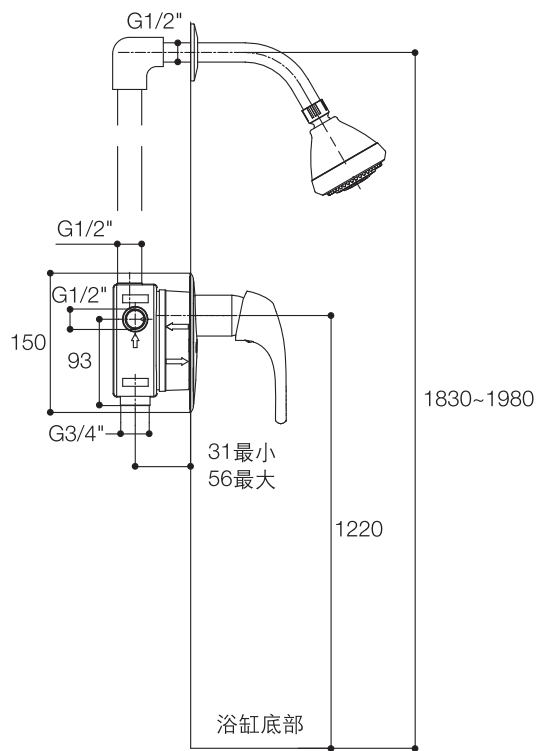

### 产品规格:

型号	把手	包括配件	表面处理	备注
K-18445T-4	金属	把手、热带雨林8"平面花洒、面板 墙面安装花洒臂、装饰罩、阀芯、	抛光镀铬 (-CP)	最佳工作水压: 3公斤

### 产品尺寸图:(单位:毫米)

K-18445T