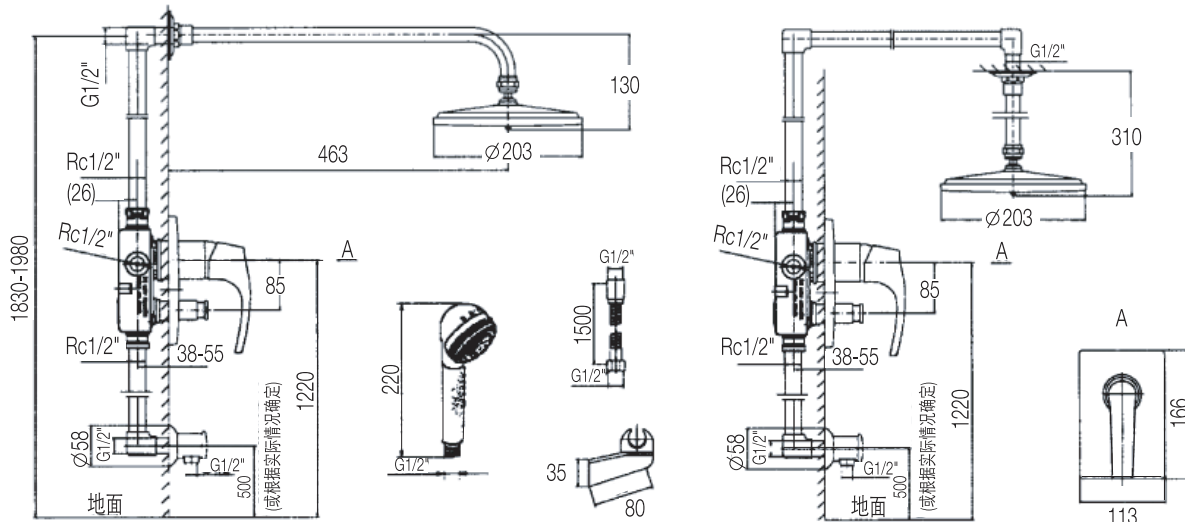

### 产品规格:

型号	把手	包括配件	表面处理	备注
K-18441T-4	金属	热带雨林8"平面花洒、阀芯、把手、天花板垂直安装花洒臂、软管、花洒托架、装饰罩、分水器、面板、多功能手持花洒、墙面连接器	抛光镀铬 (-CP)	最佳工作水压: 3公斤
K-18440T-4		热带雨林8"平面花洒、墙面安装花洒臂、软管、花洒托架、装饰罩、阀芯、把手、分水器、面板、多功能手持花洒、墙面连接器		

### 产品尺寸图:(单位:毫米)

K-18441T/18440T