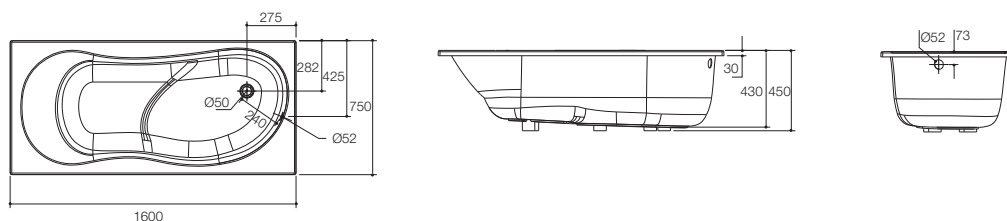

产品规格:

型号	K-18233T	参考页数
尺寸	1600 x 750 x 450 mm	
内部尺寸	顶边: 1485 x 647 mm 底边: 1110 x 410 mm	
满水容量	188升(至溢水口)	
重量	22公斤	
材料	高亮度亚克力	
安装方式	嵌入式	
推荐配件		
排水	K-17295T	
浴枕	K-1491T-7	
可选用配件		
龙头	挂墙式	
备注	本产品只提供白色(O)	

产品尺寸图:(单位:毫米)

K-18233T