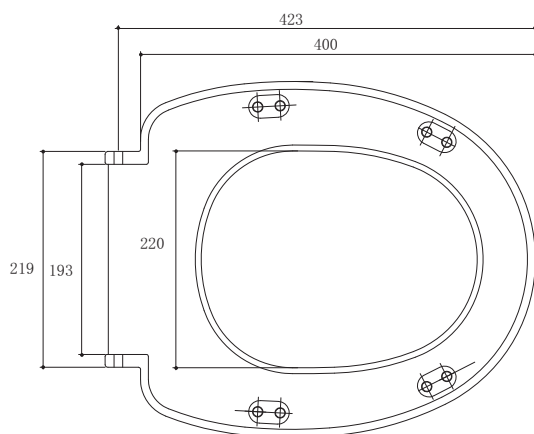

K-17757T

产品规格:

型号	描述	适用产品	颜色
K-17757T	缓降座便器盖板	K-3567T-S	只提供白色(0)

产品尺寸图:(单位:毫米)

K-17757T