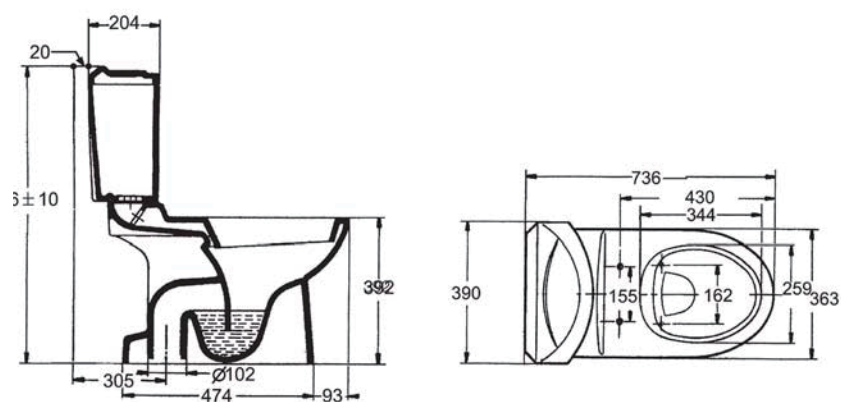

产品规格:

型号	K-17714T	K-17714T-S
缸体类型	现代型	
总体尺寸 (长 x 宽 x 高)	736 x 390 x 776 mm	
缸体高度	392 mm	
冲水系统	直冲式	
冲水量	3/4.5升	
包括产品	K-8767T缸体、K-17689T 3/4.5L水箱、水箱配件、K-8741T奥帝安盖板、螺栓帽、水箱配件、水箱盖板、双阀式冲水按钮	K-8767T缸体、K-17689T 3/4.5L水箱、水箱配件、K-8827T奥帝安缓降盖板、螺栓帽、水箱配件、水箱盖板、双阀式冲水按钮
最小坑距	305 mm	
推荐产品		
相应套间	奥帝安套间	
备注	本产品只提供白色(0)	

产品尺寸图:(单位:毫米)

K-17714T/K-17714T-S