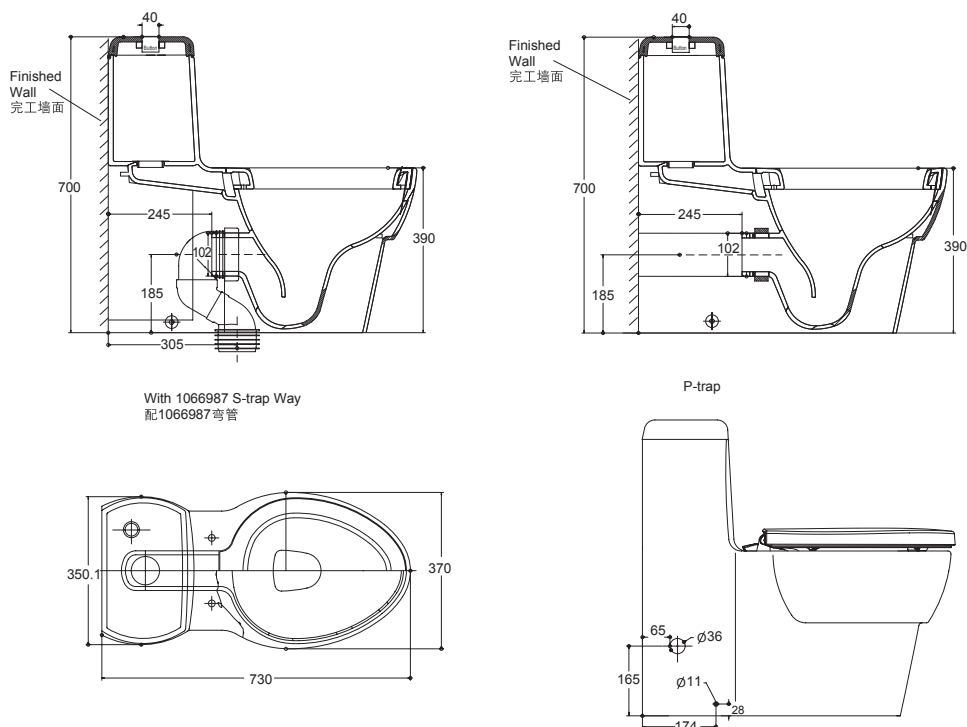

产品规格:

| 型号 | K-17629T-SM |
|-----------|---|
| 缸体类型 | 加长型 |
| 尺寸(长×宽×高) | 730×370×700 mm |
| 冲水系统 | 3/6 升双冲水 |
| 冲水量 | 3/6 升 |
| 最小坑距 | 地排水 305 mm、墙排水185 mm |
| 颜色 | 白色(-0) |
| 包括配件 | 水箱配件、水箱盖板、地脚安装组件、双阀式冲水掣、进水装饰盖组件、K-17660T-M 欧芙加长型缓降盖板、地排水305mm排污管(K-1066987) |
| 推荐配件 | 墙排水排污管(墙排水185mm)(1036901) |

产品尺寸图: (单位:毫米)

K-17629T-SM