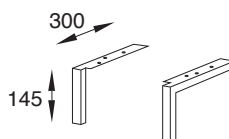

产品规格:

型号	一体化浴室柜组合	浴室柜组合	参考页数
	K-17517T (组合号)	K-17518T (组合号)	
安装方式	挂墙式		
外尺寸 (宽x深x高)	1050 x 528 x 850mm	482 x 535 x 850mm	
材料	耐火土, 饰面人造板, 钢化磨砂玻璃		7.2
包括产品	K-17511T脸盆柜 K-17512T右铰链边柜 K-17513T左铰链边柜 K-17514T铝合金支撑脚 K-2420T-1一体化台盆	K-17511T脸盆柜 K-17514T铝合金支撑脚 K-2421T-1脸盆	
推荐配件			
龙头	K-8630T依洛诗单把脸盆龙头		第2部分
款式变化			
相应套间	费丽兰套间		
备注	本产品提供枫木色(-H3)		

产品尺寸图:(单位:毫米)

K-17518T

K-17511T

K-17514T