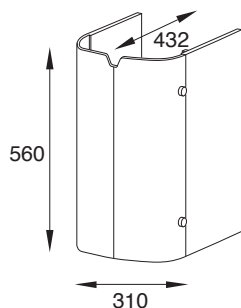

产品规格:

型号	一体化浴室柜组合	浴室柜组合	参考页数
	K-17517T (组合号)	K-17518T (组合号)	
安装方式	挂墙式		
外尺寸 (宽x深x高)	1050 x 528 x 850mm	482 x 535 x 850mm	
材料	耐火土, 饰面人造板, 钢化磨砂玻璃		7.2
包括产品	K-17511T脸盆柜 K-17512T右铰链边柜 K-17513T左铰链边柜 K-17514T铝合金支撑脚 K-2420T-1一体化台盆	K-17511T脸盆柜 K-17514T铝合金支撑脚 K-2421T-1脸盆	
推荐配件			
龙头	K-8630T依洛诗单把脸盆龙头		第2部分
款式变化			
相应套间	费丽兰套间		
备注	本产品提供枫木色(-H3)		

产品尺寸图:(单位:毫米)

K-17518T

K-17511T

K-17514T