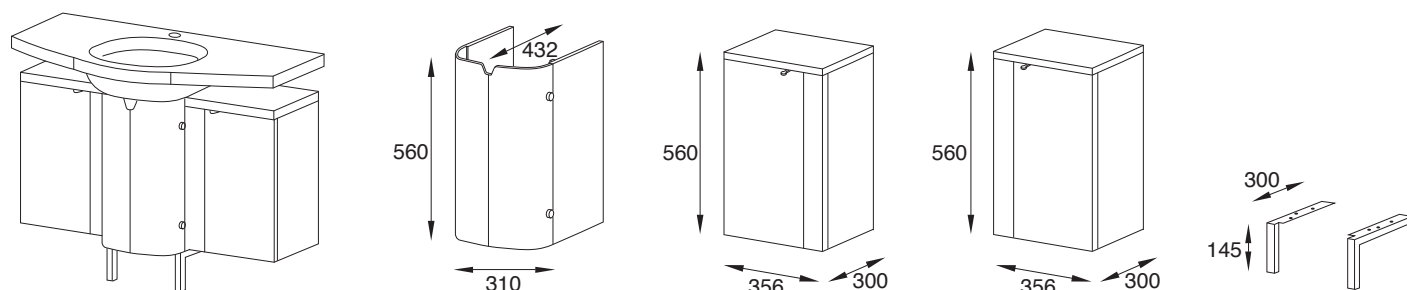

产品规格:

型号	一体化浴室柜组合	浴室柜组合	参考页数
	K-17517T (组合号)	K-17518T (组合号)	
安装方式	挂墙式		
外尺寸 (宽x深x高)	1050 x 528 x 850mm	482 x 535 x 850mm	
材料	耐火土, 饰面人造板, 钢化磨砂玻璃		7.2
包括产品	K-17511T脸盆柜 K-17512T右铰链边柜 K-17513T左铰链边柜 K-17514T铝合金支撑脚 K-2420-1T一体化台盆	K-17511T脸盆柜 K-17514T铝合金支撑脚 K-2421T-1脸盆	
推荐配件			
龙头	K-8630T依洛诗单把脸盆龙头		第2部分
款式变化			
相应套间	费丽兰套间		
备注	本产品提供枫木色(-H3)		

产品尺寸图:(单位:毫米)

K-17517T

K-17511T

K-17512T

K-17513T

K-17514T