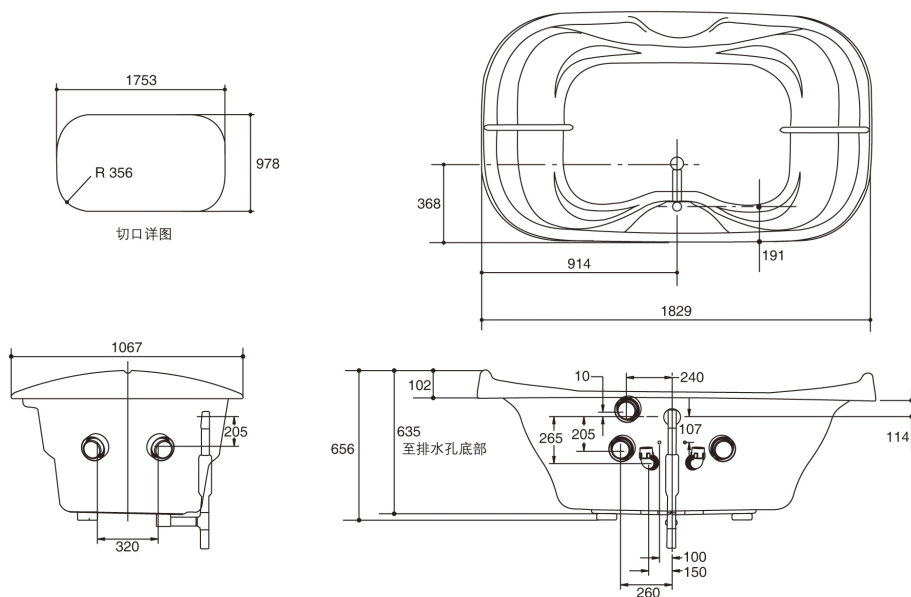

FLEUR™ VIBRACOUSTIC BATH K-1739T

产品规格:

型号	K-1739T	
内部尺寸	底部: 1092×686mm	顶边: 1473×889mm
重量	48.3kg	
满水容量	318L (至溢水口)	
必须配件		
多媒体控制箱	K-175-K 芳汀浴缸控制盒	
数码操控面板	K-176-1 数码面板	
排水	K-17296T 浴缸排水 (芬尔乐浴缸)	
推荐配件		
连接配件	K-10609-D 连接配件 (用于连接外接音箱)	
阀芯	K-682W-K DTV 智能淋浴阀芯	
出水口	K-8362 莱美娜落地式浴缸出水口	
出水嘴配件	K-179 出水嘴配件	

产品尺寸图: (单位:毫米)

K-1739T