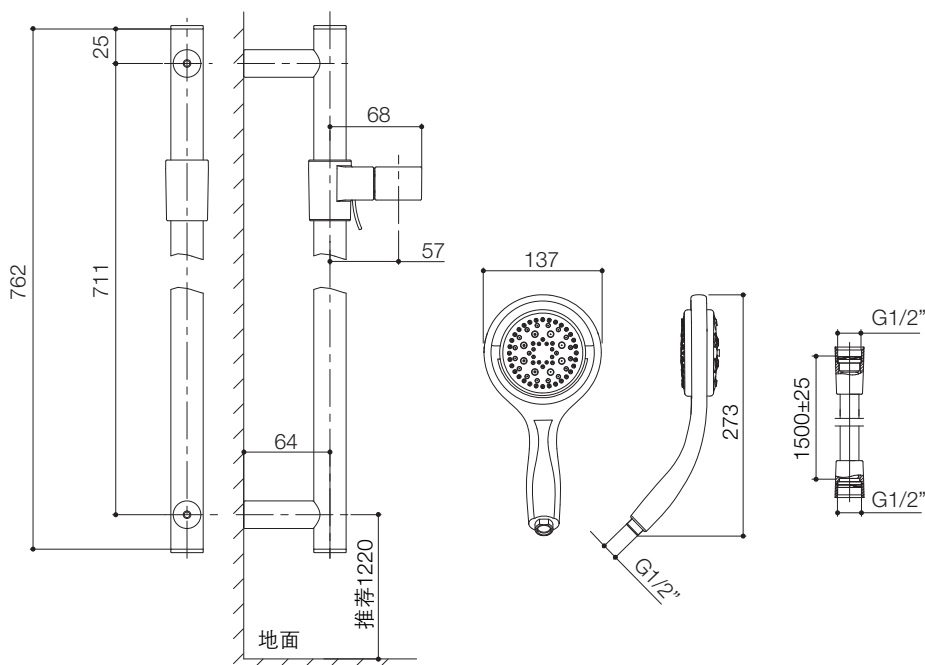

产品规格:

型号	包括配件	表面处理	备注
K-R15596T	包括Flipside 360° 随心转手持花洒-流线型、豪华型滑动花洒支架、豪华防缠绕软管	抛光镀铬 (-CP)	彩色包装

伸长: 出水孔至龙头开孔中心的距离

产品尺寸图: (单位:毫米)

K-R15596T