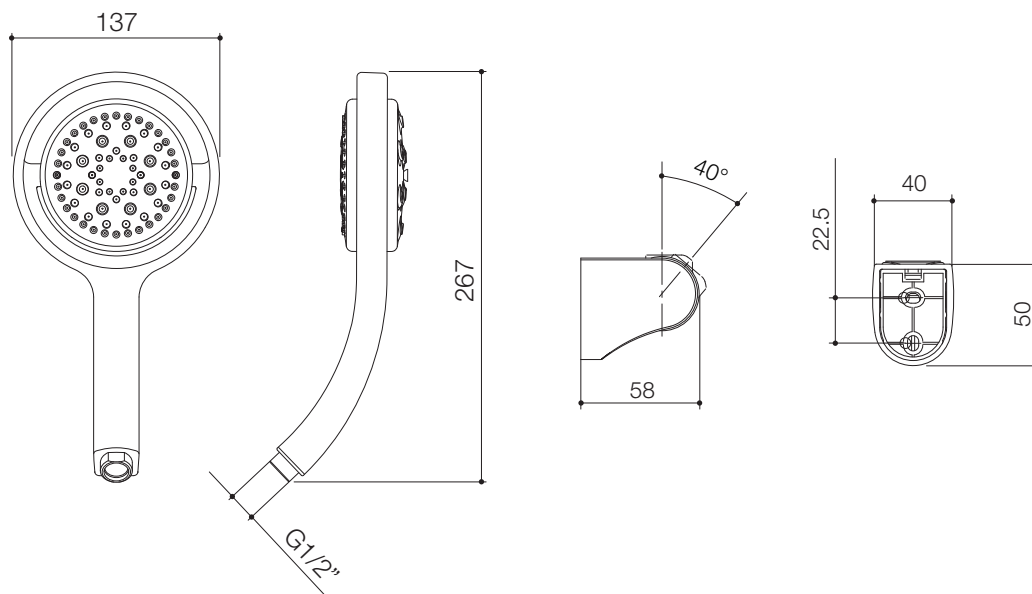

产品规格:

| 型号 | 包括配件 | 表面处理 | 备注 |
|-----------|----------------------------------|------------|------|
| K-R15595T | 包括Flipside 360° 随心转手持花洒-动感型、花洒托架 | 抛光镀铬 (-CP) | 彩色包装 |

产品尺寸图: (单位:毫米)

K-R15595T