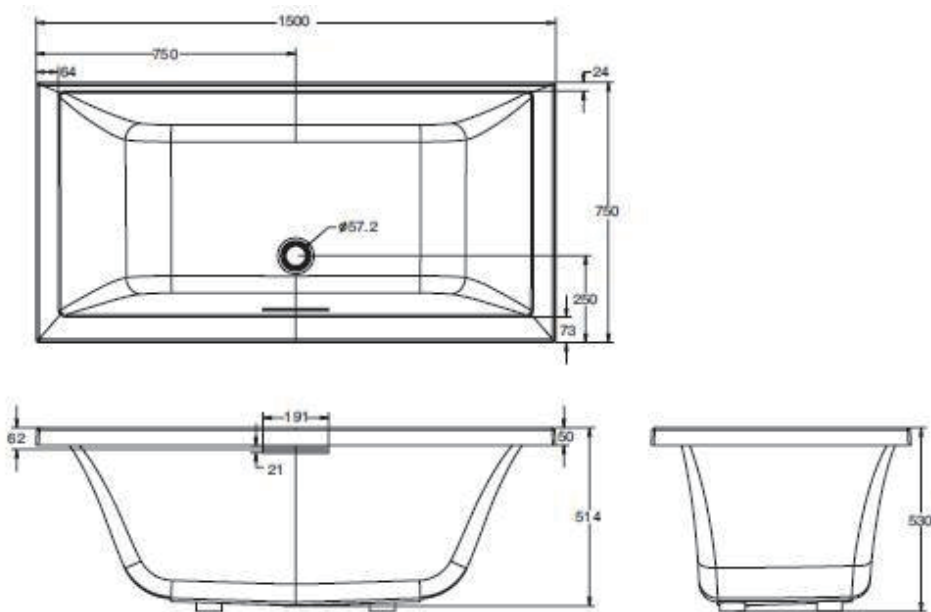

产品规格:

型号	K-15341T
尺寸(长×宽×高)	1500×750×514mm
内部尺寸	1370×650mm 980×480mm
深度(至溢水孔底部)	425mm
满水容量	235升
重量	18公斤
材料	压克力
安装方式	嵌入式
推荐配件	
排水	K-18355T

产品尺寸图: (单位:毫米)

K-15341T