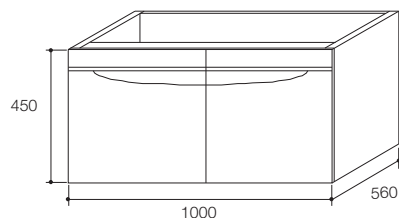

产品规格:

安装方式	挂墙式/落地式	
外尺寸	1000 x 560 x 450 mm	
材料	白色亚光烤漆	
包括配件	把手、门板、铰链	8.3
推荐产品		
镜子	K-13014T-0 维珂佩1000mm镜子	7.16
脸盆	K-18385T-0 派丽德一体化台盆	
龙头	单把脸盆龙头	
可选用产品		
支撑脚	K-15045T, 265mm高, 铝合金支撑脚	第2部分
备注	本产品仅提供亚光白色(-LU) 选配支撑脚可有15mm高度调节	

产品尺寸图:(单位:毫米)

K-15051T