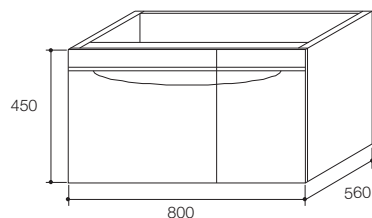

产品规格:

安装方式	挂墙式/落地式	
外尺寸	800 x 560 x 450 mm	
材料	白色亚光烤漆	
包括配件	把手、门板、铰链	8.3
推荐产品		
镜子	K-15033T-NA 依洛诗762mm镜柜	7.16
脸盆	K-18384T-0 派丽德一体化台盆	
龙头	单把脸盆龙头	
可选用产品		
支撑脚	K-15045T, 265mm高, 铝合金支撑脚	第2部分
备注	本产品仅提供亚光白色(-LU) 选配支撑脚可有15mm高度调节	

产品尺寸图:(单位:毫米)

K-15050T