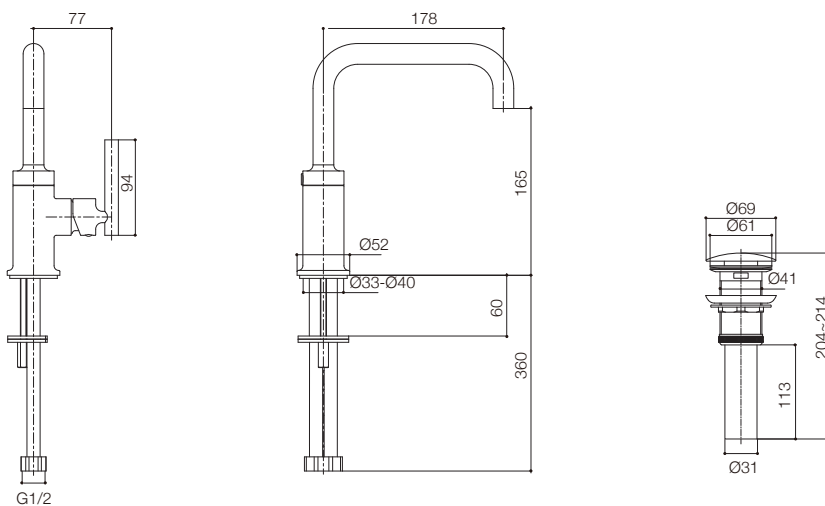

#### 产品规格:

型号	出水嘴	包括配件	表面处理
	伸长#		
K-14597T-4	178mm	包括长178mm出水嘴、把手、阀芯、起泡器、排水组件、供水管、连接配件	抛光镀铬(-CP) 拉丝奢华金(-BGD) 抛光奢华金(-PGD)

# 伸长: 出水孔至龙头开孔中心的距离

#### 产品尺寸图: (单位:毫米)

K-14597T-4