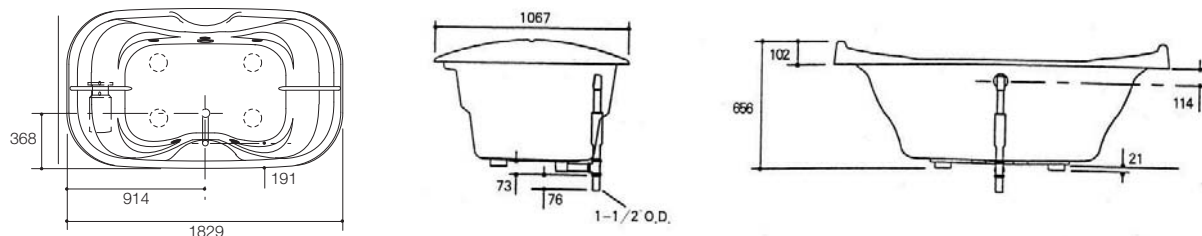

### 产品规格:

型号	K-1328T	参考页数
尺寸	1829 x 1067 x 656 mm	
内部尺寸	顶边: 1473 x 889 mm 底边: 1092 x 686 mm	
满水容量	318升	
重量	33公斤	
材料	高亮度亚克力	5.5
安装方式	嵌入式	
推荐配件		
排水	K-17295T K-17254T K-17296T	
浴枕	K-1491T-7	
可选用配件		
龙头	缸边式/挂墙式	第2部分
款式变化		
同设计按摩浴缸	K-1330T	5.12
备注	本产品只提供白色(0)	

### 产品尺寸图:(单位:毫米)

K-1328T