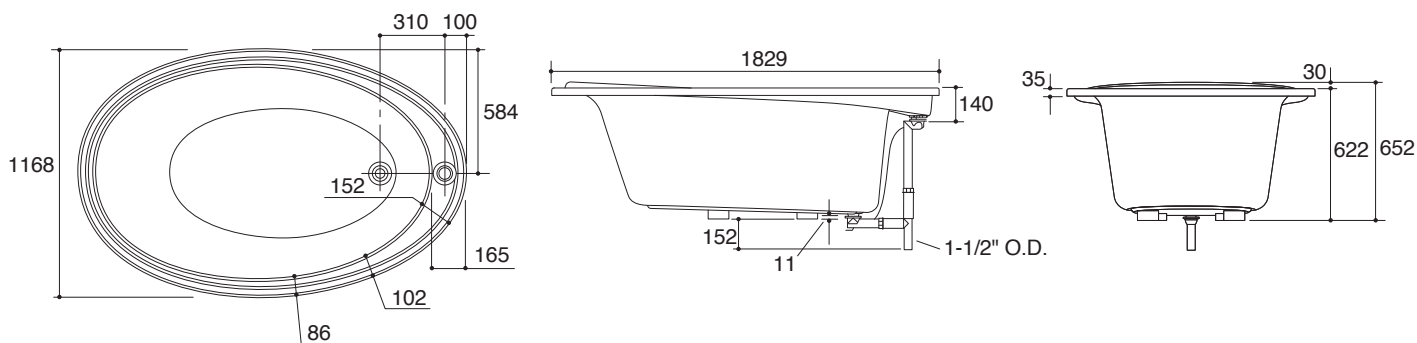

### 产品规格:

型号	K-1190T
尺寸	1829 x 1168 x 652mm
内部尺寸	顶边: 1600 x 800mm 底边: 1143 x 648mm
到溢水口容量	435升
重量	52公斤
材料	高亮度亚克力
安装方式	嵌入式
推荐配件	
排水	K-7273T-CP
浴枕	K-1491T-7
可选用配件	
龙头	K-8359莱美纳落地式浴缸龙头; K-923莱美纳墙出水/顶出水式浴缸龙头; K-T954-4斯蒂尼缸边式龙头; K-T6501奥得纳缸边式龙头
款式变化	
同设计按摩浴缸	K-1110T-CT, K-1110T-V
相应套间	Purist 飘瑞诗套间
备注	本产品只提供白色(0)

### 产品尺寸图:(单位:毫米)

K-1190T