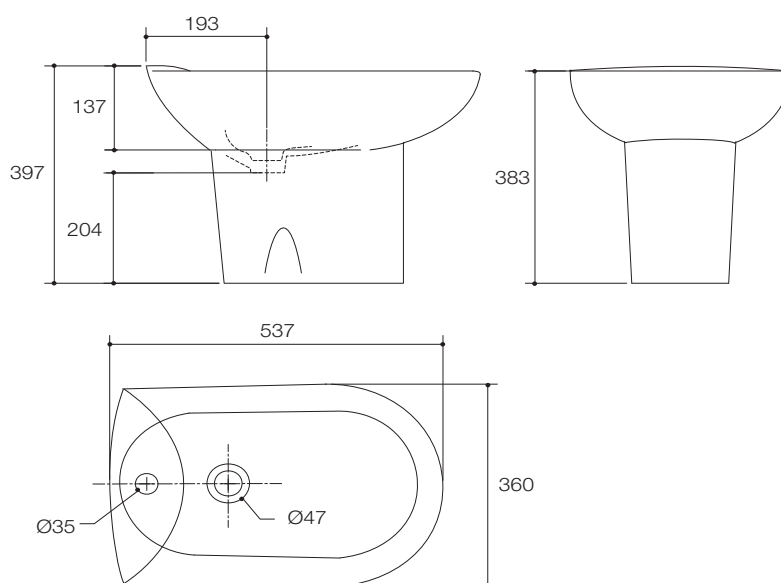

### 产品规格:

型号	K-1093T-1
冲洗方式	水平冲洗
出水嘴位置	盆上
总体尺寸 (长 x 宽 x 高)	537 x 360 x 383 mm
龙头安装	单孔龙头
安装方式	横/竖 排水
适配产品	奥帝安净身器龙头 K-8685-1-CP 卡比奥净身器龙头 K-8606-1-CP

### 产品尺寸图:(单位:毫米)

K-1093T-1