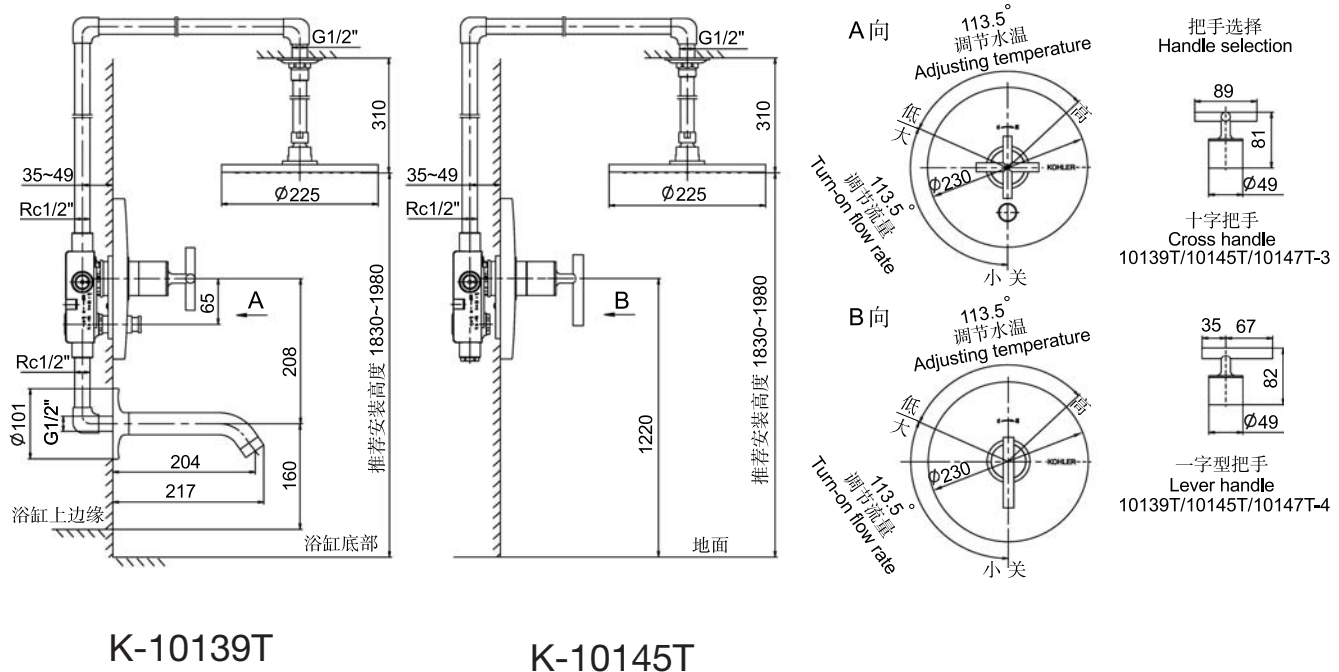

产品规格:

型号	出水嘴	把手	包括配件	表面处理	备注
飘瑞诗入墙式浴缸花洒龙头				抛光镀铬 (-CP)	最佳工作水压: 3公斤
K-10139T-3	伸长# 204 mm	十字型把手	出水嘴、40mm大流量阀芯、起泡器、面板、把手、分水器、面板、花洒臂、热带雨林9"平面花洒、装饰罩		
K-10139T-4		杆型把手			
飘瑞诗入墙式花洒龙头					
K-10145T-3	—	十字型把手	40mm大流量阀芯、面板、把手、花洒臂、热带雨林9"平面花洒、装饰罩		
K-10145T-4		杆型把手			

产品尺寸图:(单位:毫米)

K-10139T

K-10145T