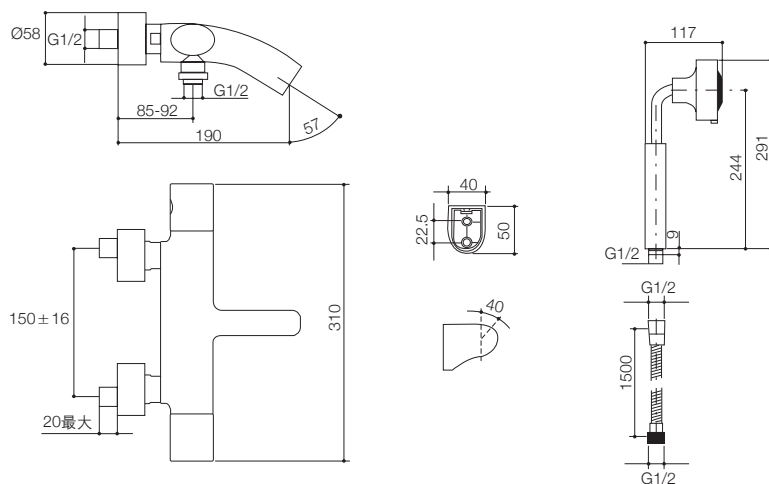

产品规格：

型号	伸长	把手	包括配件	表面处理
挂墙式恒温浴缸花洒龙头				
K-10089T-9	190 mm	金属把手	出水嘴、石蜡恒温阀芯、起泡器、 下置式分水器、多功能雨篷型手持花洒、 把手、软管、花洒托架、离心接头	抛光镀铬 (-CP)

#伸长：出水孔至龙头开孔中心的距离

产品尺寸图：(单位：毫米)

K-10089T-9